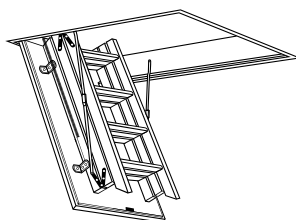

ЛЕСТНИЦА ЧЕРДАЧНАЯ

«НОВВУ 26»

120x60

120x70

Производитель / Поставщик / Организация, уполномоченная принимать претензии по качеству товара в РФ: ООО «ТДВ»

Адрес: 142000, Россия, Московская обл., г. Домодедово, ул. Промышленная, д.11.

Произведено под контролем DOLLE A/S, Дания. Фроструп DK-7741, Вестгарде 47.

Сделано в России. Гарантия 2 года.