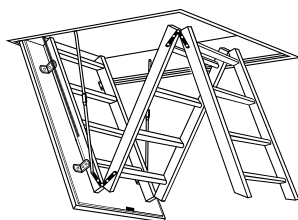

ЛЕСТНИЦА ЧЕРДАЧНАЯ

«НОВВУ 26»

120x60

120x70

Производитель / Поставщик / Организация, уполномоченная принимать претензии по качеству товара в РФ: ООО «ТДВ»

Адрес: 142000, Россия, Московская обл., г. Домодедово, ул. Промышленная, д.11.

Произведено под контролем DOLLE A/S, Дания. Фроструп DK-7741, Вестгарде 47.

Сделано в России. Гарантия 2 года.