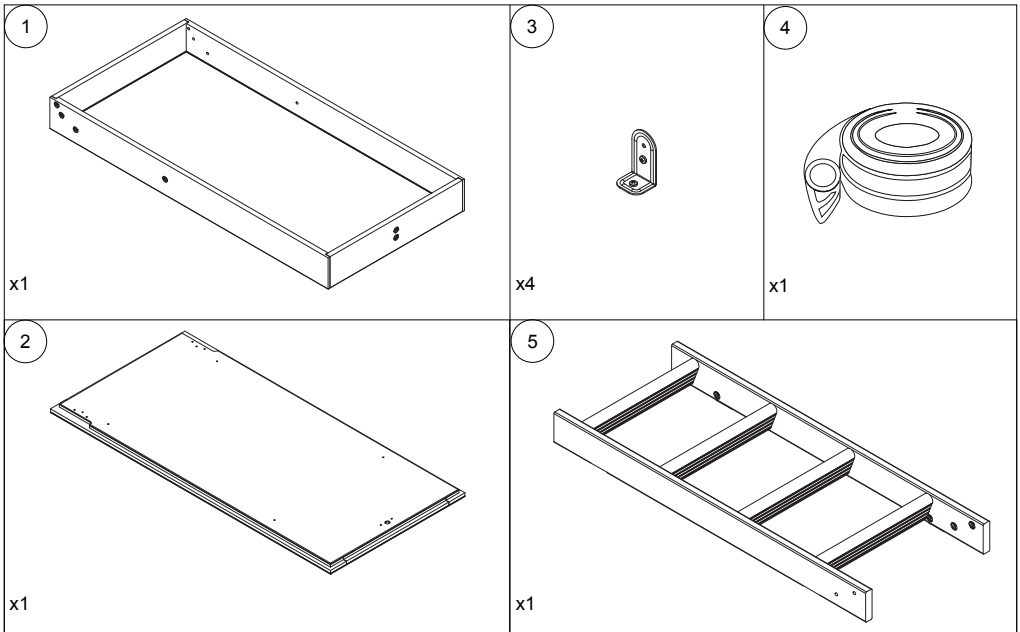

Произведено под контролем DOLLE A/S, Дания. Фроструп DK-7741, Вестгарде 47.

Сделано в России. Гарантия 2 года.

<p>9</p>  <p>x 1</p>	<p>10</p>  <p>x 1</p>	<p>11</p>  <p>x 4</p>	<p>12</p>  <p>x 1</p>	<p>13</p>  <p>x 1</p>	
<p>14</p>  <p>x 1</p>	<p>15</p>  <p>x 1</p>	<p>16</p>  <p>x 2</p> <p>17</p>  <p>x 4</p>			
<p>18</p>  <p>x 2</p>					
<p>20</p>  <p>x 20 M6 x 25</p>	<p>21</p>  <p>x 6 Ø6 x 25</p>	<p>22</p>  <p>x 4 Ø3,5 x 45</p>	<p>23</p>  <p>x 8 M6 x 20</p>	<p>24</p>  <p>x 4 M6 x 30</p>	<p>25</p>  <p>x 2 Ø6,5</p>
<p>26</p>  <p>x 16 Ø5 x (30)50</p>	<p>27</p>  <p>x 1</p>	<p>28</p>  <p>x 1 Ø3,5 x 16</p>	<p>29</p>  <p>x 1</p>	<p>30</p>  <p>x 1</p>	