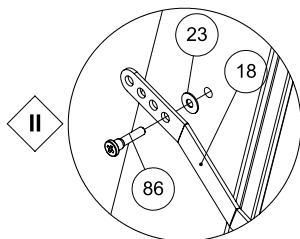

Произведено под контролем DOLLE A/S, Дания. Фроструп DK-7741, Вестгарде 47.

Сделано в России. Гарантия 2 года.

<p>9</p>  <p>× 4</p>	<p>10</p>  <p>× 1</p> <p>× 1</p>	<p>12</p>  <p>× 4</p>	<p>13</p>  <p>× 1</p>		
<p>16</p>  <p>× 2</p>	<p>17</p>  <p>× 4</p>				
<p>18</p>  <p>× 2</p>					
<p>20</p>  <p>× 10 M6 x 20</p> 		<p>23</p>  <p>× 2 Ø6,5</p> 	<p>25</p>  <p>× 2 Ø4 x 12</p> 	<p>26</p>  <p>× 2 M4</p> 	<p>27</p>  <p>× 2 M4 x 40</p> 
<p>28</p>  <p>× 1 Ø3,5 x 16</p> 	<p>29</p>  <p>× 1</p>	<p>30</p>  <p>× 1</p>			
<p>31</p>  <p>× 16 M6 x 25</p> 	<p>32</p>  <p>× 32 Ø8 x 40</p> 	<p>33</p>  <p>× 16 Ø5 x 50</p> 	<p>34</p>  <p>× 8 M6</p> 	<p>35</p>  <p>× 8 M6 x 30</p> 	<p>86</p>  <p>× 4 M6 x 30</p> 

1

2

3

4

5

6

Pos. 1
A

Pos. 2
A + 40 mm

Pos. 3
A + 80 mm

Pos. 4
A + 120 mm

× 2

× 2

× 2

7

8

H=285 cm