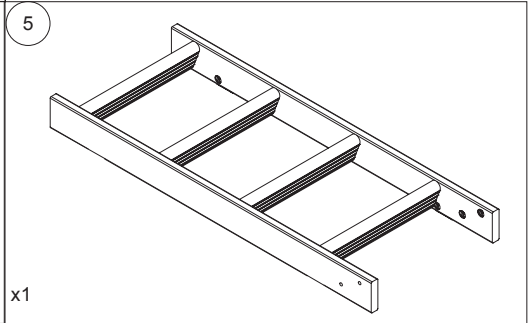

Произведено под контролем DOLLE A/S, Дания. Фроструп DK-7741, Вестгарде 47.

Сделано в России. Гарантия 2 года.

<p>9</p>  <p>× 4</p>	<p>10</p>  <p>× 1</p> <p>× 1</p>	<p>12</p>  <p>× 4</p>	<p>13</p>  <p>× 1</p>		
<p>16</p>  <p>× 2</p>	<p>17</p>  <p>× 4</p>				
<p>18</p>  <p>× 2</p>					
<p>20</p>  <p>× 10 M6 x 20</p> 		<p>23</p>  <p>× 2 Ø6,5</p> 	<p>25</p>  <p>× 2 Ø4 x 12</p> 	<p>26</p>  <p>× 2 M4</p> 	<p>27</p>  <p>× 2 M4 x 40</p> 
<p>28</p>  <p>× 1 Ø3,5 x 16</p> 	<p>29</p>  <p>× 1</p>	<p>30</p>  <p>× 1</p>			
<p>31</p>  <p>× 16 M6 x 25</p> 	<p>32</p>  <p>× 32 Ø8 x 40</p> 	<p>33</p>  <p>× 16 Ø5 x 50</p> 	<p>34</p>  <p>× 8 M6</p> 	<p>35</p>  <p>× 8 M6 x 30</p> 	<p>86</p>  <p>× 4 M6 x 30</p> 