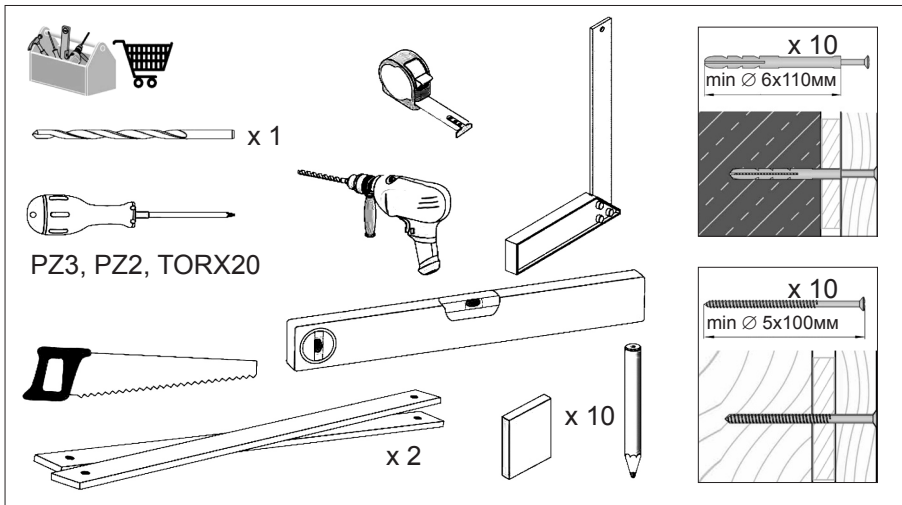

Произведено под контролем DOLLE A/S, Дания. Фроструп DK-7741, Вестгарде 47.

Сделано в России. Гарантия 2 года.

<p>9</p>  <p>× 4</p>	<p>10</p>  <p>× 1</p> <p>× 1</p>	<p>12</p>  <p>× 4</p>	<p>13</p>  <p>× 1</p>		
<p>16</p>  <p>× 2</p>	<p>17</p>  <p>× 4</p>				
<p>18</p>  <p>× 2</p>					
<p>20</p>  <p>× 10 M6 x 20</p> 		<p>23</p>  <p>× 2 Ø6,5</p> 	<p>25</p>  <p>× 2 Ø4 x 12</p> 	<p>26</p>  <p>× 2 M4</p> 	<p>27</p>  <p>× 2 M4 x 40</p> 
<p>28</p>  <p>× 1 Ø3,5 x 16</p> 	<p>29</p>  <p>× 1</p>	<p>30</p>  <p>× 1</p>			
<p>31</p>  <p>× 16 M6 x 25</p> 	<p>32</p>  <p>× 32 Ø8 x 40</p> 	<p>33</p>  <p>× 16 Ø5 x 50</p> 	<p>34</p>  <p>× 8 M6</p> 	<p>35</p>  <p>× 8 M6 x 30</p> 	<p>86</p>  <p>× 4 M6 x 30</p> 

Pos. 3
A + 80 mm

Pos. 4
A + 120 mm

× 2

× 2

× 2

7

8

H=285 cm