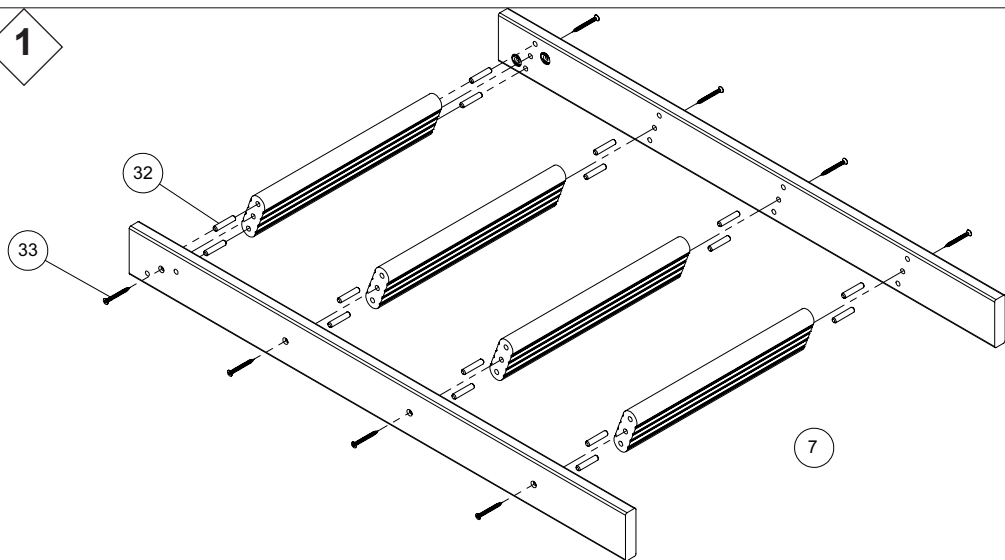

Произведено под контролем DOLLE A/S, Дания. Фроструп DK-7741, Вестгарде 47.

Сделано в России. Гарантия 2 года.

<p>9</p>  <p>× 4</p>	<p>10</p>  <p>× 1</p> <p>× 1</p>	<p>12</p>  <p>× 4</p>	<p>13</p>  <p>× 1</p>		
<p>16</p>  <p>× 2</p>	<p>17</p>  <p>× 4</p>				
<p>18</p>  <p>× 2</p>					
<p>20</p>  <p>× 10 M6 x 20</p> 		<p>23</p>  <p>× 2 Ø6,5</p> 	<p>25</p>  <p>× 2 Ø4 x 12</p> 	<p>26</p>  <p>× 2 M4</p> 	<p>27</p>  <p>× 2 M4 x 40</p> 
<p>28</p>  <p>× 1 Ø3,5 x 16</p> 	<p>29</p>  <p>× 1</p>	<p>30</p>  <p>× 1</p>			
<p>31</p>  <p>× 16 M6 x 25</p> 	<p>32</p>  <p>× 32 Ø8 x 40</p> 	<p>33</p>  <p>× 16 Ø5 x 50</p> 	<p>34</p>  <p>× 8 M6</p> 	<p>35</p>  <p>× 8 M6 x 30</p> 	<p>86</p>  <p>× 4 M6 x 30</p> 

1

2

3

4

5

6

Pos. 1
A

Pos. 2
A + 40 mm

Pos. 3
A + 80 mm

Pos. 4
A + 120 mm

× 2

× 2

× 2

7

8

H=285 cm