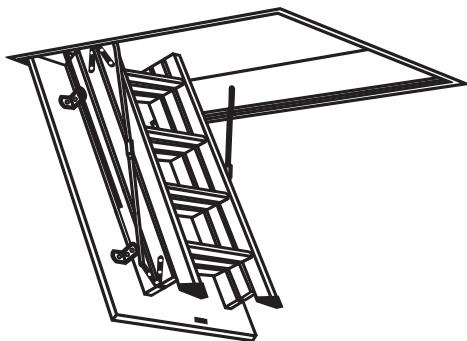

ЛЕСТНИЦА ЧЕРДАЧНАЯ «EUROLIGHT»

120x60

120x70

ВИШЕРА
ГРУППА
КОМПАНИЙ

Производитель / Поставщик / Организация, уполномоченная принимать претензии по качеству товара в РФ: ООО «ТДВ»

Адрес: 142000, Россия, Московская обл., г. Домодедово, ул. Промышленная, д.11.

Произведено под контролем DOLLE A/S, Дания. Фроструп DK-7741, Вестгарде 47.

Сделано в России. Гарантия 2 года.