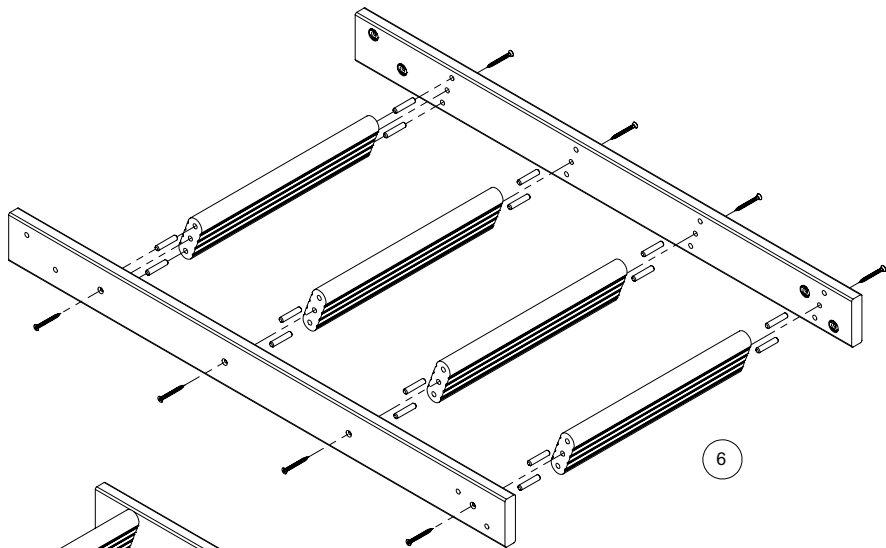

Произведено под контролем DOLLE A/S, Дания. Фроструп DK-7741, Вестгарде 47.

Сделано в России. Гарантия 2 года.

<p>9</p>  <p>× 4</p>	<p>10</p>  <p>× 1</p> <p>× 1</p>	<p>12</p>  <p>× 4</p>	<p>13</p>  <p>× 1</p>		
<p>16</p>  <p>× 2</p>	<p>17</p>  <p>× 4</p>				
<p>18</p>  <p>× 2</p>					
<p>20</p>  <p>× 10 M6 x 20</p> 		<p>23</p>  <p>× 2 Ø6,5</p> 	<p>25</p>  <p>× 2 Ø4 x 12</p> 	<p>26</p>  <p>× 2 M4</p> 	<p>27</p>  <p>× 2 M4 x 40</p> 
<p>28</p>  <p>× 1 Ø3,5 x 16</p> 	<p>29</p>  <p>× 1</p>	<p>30</p>  <p>× 1</p>			
<p>31</p>  <p>× 16 M6 x 25</p> 	<p>32</p>  <p>× 32 Ø8 x 40</p> 	<p>33</p>  <p>× 16 Ø5 x 50</p> 	<p>34</p>  <p>× 8 M6</p> 	<p>35</p>  <p>× 8 M6 x 30</p> 	<p>86</p>  <p>× 4 M6 x 30</p> 

1

2

3

4

5

6

Pos. 1
A

Pos. 2
A + 40 mm

Pos. 3
A + 80 mm

Pos. 4
A + 120 mm

× 2

× 2

× 2

7

8

H=285 cm