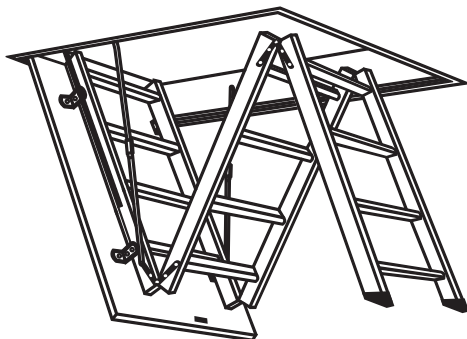

ЛЕСТНИЦА ЧЕРДАЧНАЯ «EUROLIGHT»

120x60

120x70

ВИШЕРА
ГРУППА
КОМПАНИЙ

Производитель / Поставщик / Организация, уполномоченная принимать претензии по качеству товара в РФ: ООО «ТДВ»

Адрес: 142000, Россия, Московская обл., г. Домодедово, ул. Промышленная, д.11.

Произведено под контролем DOLLE A/S, Дания. Фроструп DK-7741, Вестгарде 47.

Сделано в России. Гарантия 2 года.