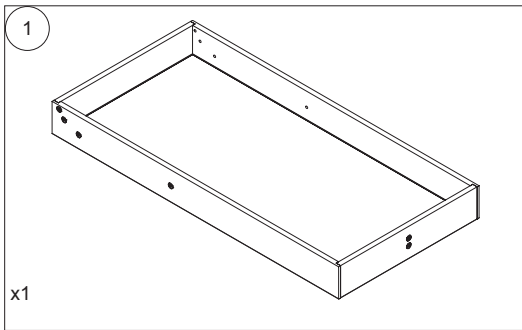

Произведено под контролем DOLLE A/S, Дания. Фроструп DK-7741, Вестгарде 47.

Сделано в России. Гарантия 2 года.

<p>9</p>  <p>× 4</p>	<p>10</p>  <p>× 1</p> <p>× 1</p>	<p>12</p>  <p>× 4</p>	<p>13</p>  <p>× 1</p>		
<p>16</p>  <p>× 2</p>	<p>17</p>  <p>× 4</p>				
<p>18</p>  <p>× 2</p>					
<p>20</p>  <p>× 10 M6 x 20</p> 		<p>23</p>  <p>× 2 Ø6,5</p> 	<p>25</p>  <p>× 2 Ø4 x 12</p> 	<p>26</p>  <p>× 2 M4</p> 	<p>27</p>  <p>× 2 M4 x 40</p> 
<p>28</p>  <p>× 1 Ø3,5 x 16</p> 	<p>29</p>  <p>× 1</p>	<p>30</p>  <p>× 1</p>			
<p>31</p>  <p>× 16 M6 x 25</p> 	<p>32</p>  <p>× 32 Ø8 x 40</p> 	<p>33</p>  <p>× 16 Ø5 x 50</p> 	<p>34</p>  <p>× 8 M6</p> 	<p>35</p>  <p>× 8 M6 x 30</p> 	<p>86</p>  <p>× 4 M6 x 30</p> 