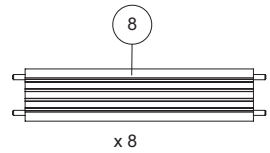

Произведено под контролем DOLLE A/S, Дания. Фроструп DK-7741, Вестгарде 47.

Сделано в России. Гарантия 2 года.

<p>9</p>  <p>× 4</p>	<p>10</p>  <p>× 1</p> <p>× 1</p>	<p>12</p>  <p>× 4</p>	<p>13</p>  <p>× 1</p>		
<p>16</p>  <p>× 2</p>	<p>17</p>  <p>× 4</p>				
<p>18</p>  <p>× 2</p>					
<p>20</p>  <p>× 10 M6 x 20</p> 		<p>23</p>  <p>× 2 Ø6,5</p> 	<p>25</p>  <p>× 2 Ø4 x 12</p> 	<p>26</p>  <p>× 2 M4</p> 	<p>27</p>  <p>× 2 M4 x 40</p> 
<p>28</p>  <p>× 1 Ø3,5 x 16</p> 	<p>29</p>  <p>× 1</p>	<p>30</p>  <p>× 1</p>			
<p>31</p>  <p>× 16 M6 x 25</p> 	<p>32</p>  <p>× 32 Ø8 x 40</p> 	<p>33</p>  <p>× 16 Ø5 x 50</p> 	<p>34</p>  <p>× 8 M6</p> 	<p>35</p>  <p>× 8 M6 x 30</p> 	<p>86</p>  <p>× 4 M6 x 30</p> 

1

2

3

4

5

6

Pos. 1
A

Pos. 2
A + 40 mm

Pos. 3
A + 80 mm

Pos. 4
A + 120 mm

× 2

× 2

× 2

7

8

H=285 cm