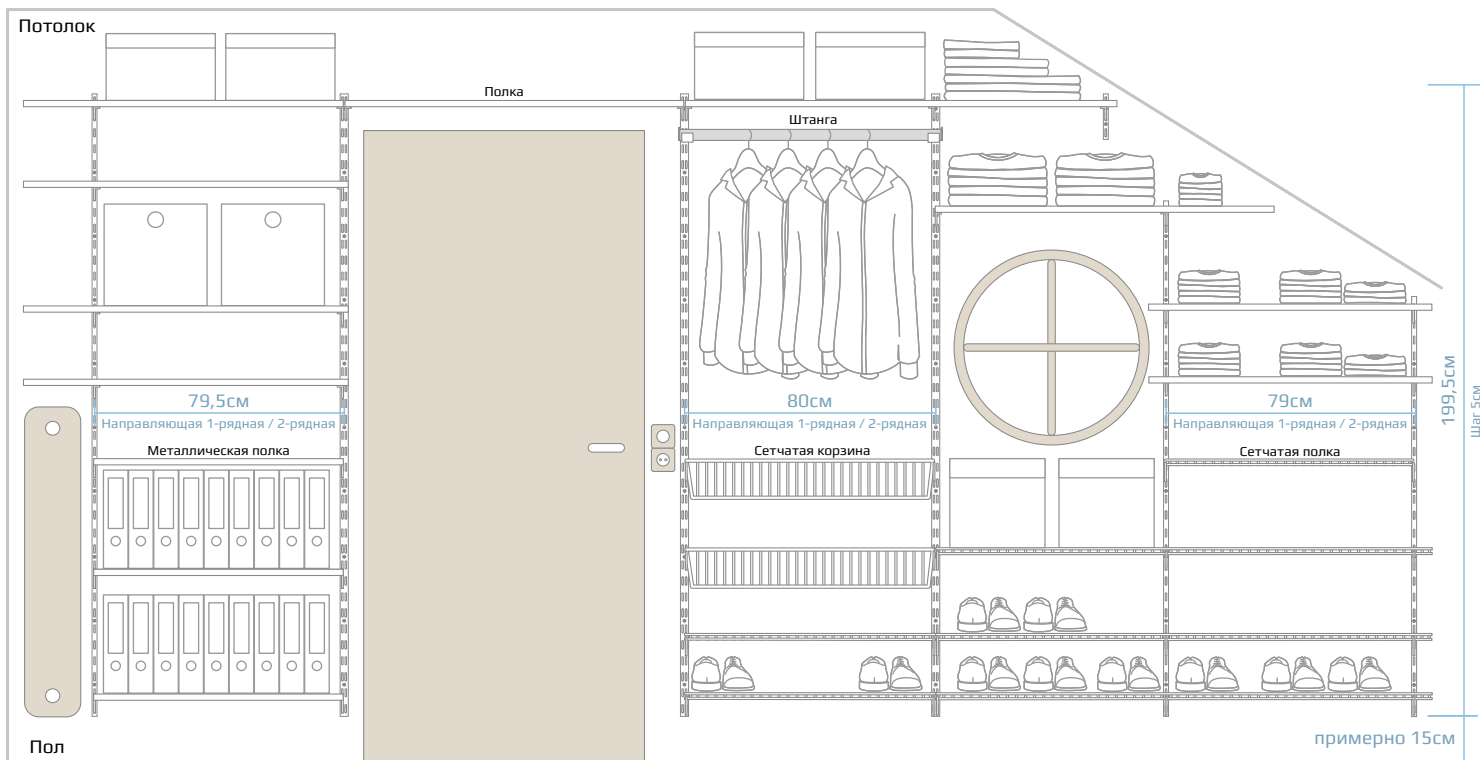

### Пример сборки

### Занимаемая площадь

### Крепление к стене

Ø 6мм 6x36мм 4,5x50мм

### Крепление полок

Ø 6мм  
6x36мм  
4,5x50мм