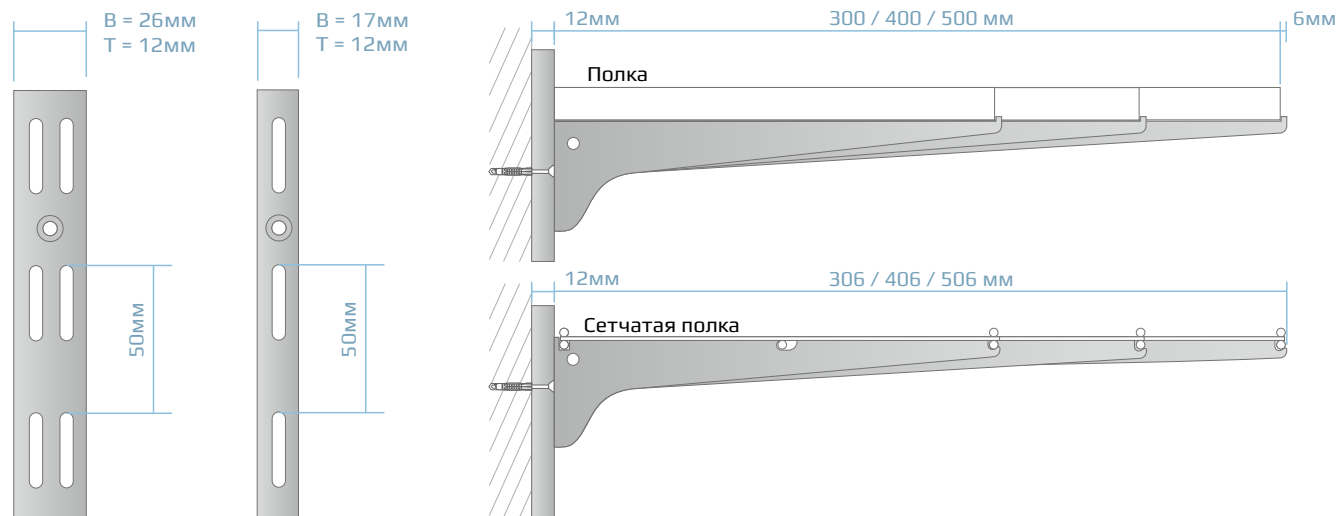

Пример сборки

Занимаемая площадь

Детали