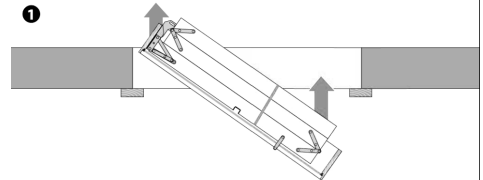

Произведено под контролем DOLLE A/S, Дания. Фроструп DK-7741, Вестгарде 47.

Сделано в России. Гарантия 2 года.

1

H=285 cm

	PROF 36 120x60	PROF 36 120x70
A	120cm	120cm
B	60 cm	70 cm

1.1

1.2

2.1