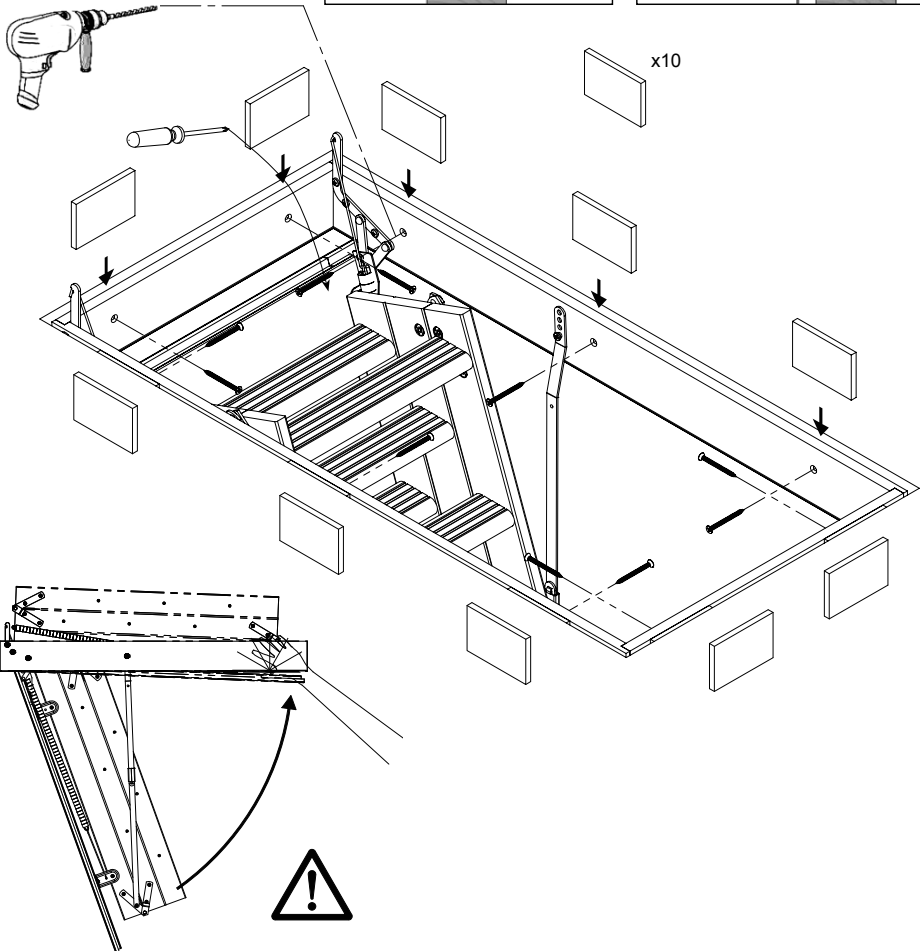

Произведено под контролем DOLLE A/S, Дания. Фроструп DK-7741, Вестгарде 47.

Сделано в России. Гарантия 2 года.

1

H=285 cm

	PROF 36 120x60	PROF 36 120x70
A	120cm	120cm
B	60 cm	70 cm

1.1

1.2

2.1