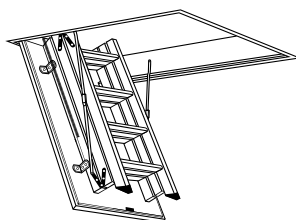

ЛЕСТНИЦА ЧЕРДАЧНАЯ

«PROF 36»

120x60

120x70

Производитель / Поставщик / Организация, уполномоченная принимать претензии по качеству товара в РФ: ООО «ТДВ»

Адрес: 142000, Россия, Московская обл., г. Домодедово, ул. Промышленная, д.11.

Произведено под контролем DOLLE A/S, Дания. Фроструп DK-7741, Вестгарде 47.

Сделано в России. Гарантия 2 года.