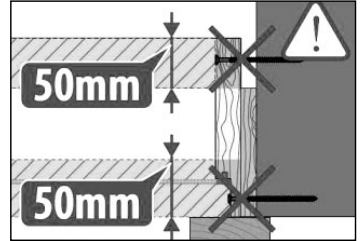

Произведено под контролем DOLLE A/S, Дания. Фроструп DK-7741, Вестгарде 47.

Сделано в России. Гарантия 2 года.

1

H=285 cm

	PROF 36 120x60	PROF 36 120x70
A	120cm	120cm
B	60 cm	70 cm

1.1

1.2

2.1