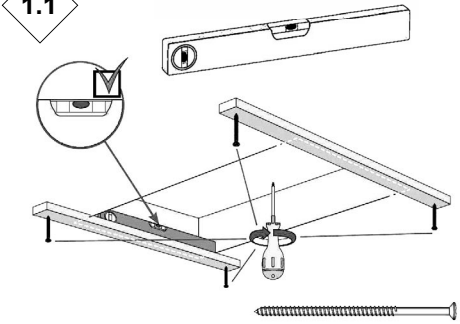

Произведено под контролем DOLLE A/S, Дания. Фроструп DK-7741, Вестгарде 47.

Сделано в России. Гарантия 2 года.

1

H=285 cm

	PROF 36 120x60	PROF 36 120x70
A	120cm	120cm
B	60 cm	70 cm

1.1

1.2

2.1