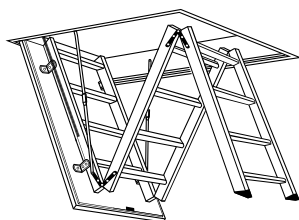

ЛЕСТНИЦА ЧЕРДАЧНАЯ

«PROF 36»

120x60

120x70

Производитель / Поставщик / Организация, уполномоченная принимать претензии по качеству товара в РФ: ООО «ТДВ»

Адрес: 142000, Россия, Московская обл., г. Домодедово, ул. Промышленная, д.11.

Произведено под контролем DOLLE A/S, Дания. Фроструп DK-7741, Вестгарде 47.

Сделано в России. Гарантия 2 года.