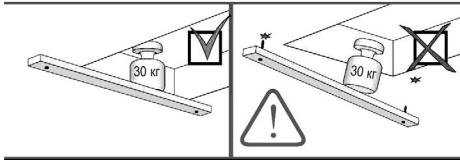

Произведено под контролем DOLLE A/S, Дания. Фроструп DK-7741, Вестгарде 47.

Сделано в России. Гарантия 2 года.

1

H=285 cm

	PROF 36 120x60	PROF 36 120x70
A	120cm	120cm
B	60 cm	70 cm

1.1

1.2

2.1