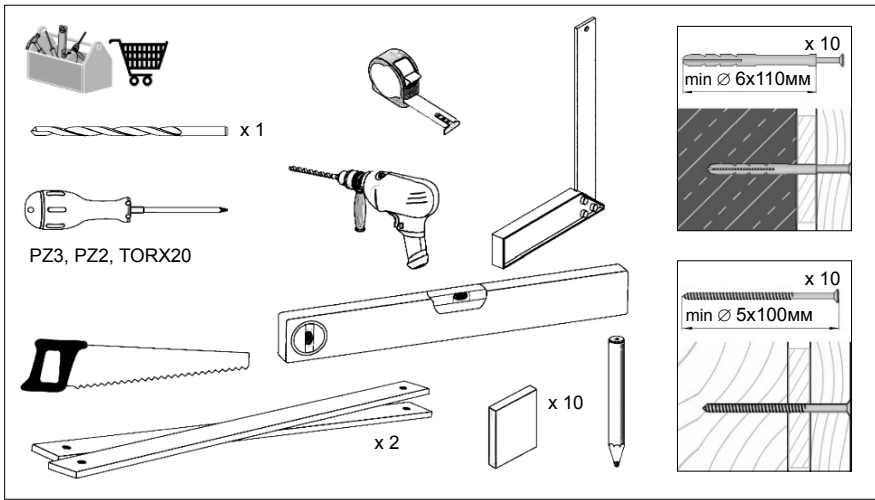

Произведено под контролем DOLLE A/S, Дания. Фроструп DK-7741, Вестгарде 47.

Сделано в России. Гарантия 2 года.

1

H=285 cm

	PROF 36 120x60	PROF 36 120x70
A	120cm	120cm
B	60 cm	70 cm

1.1

1.2

2.1