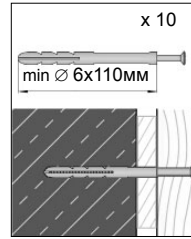

Произведено под контролем DOLLE A/S, Дания. Фроструп DK-7741, Вестгарде 47.

Сделано в России. Гарантия 2 года.

1

H=285 cm

	PROF 36 120x60	PROF 36 120x70
A	120cm	120cm
B	60 cm	70 cm

1.1

1.2

2.1