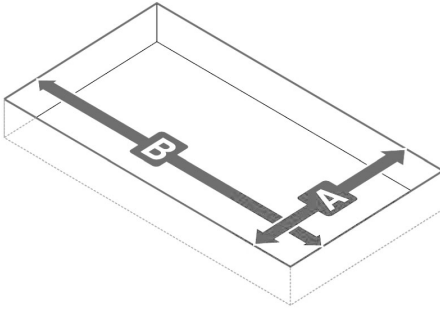

ЛЕСТНИЦА ЧЕРДАЧНАЯ

«PROF 36»

120x60

120x70

Производитель / Поставщик / Организация, уполномоченная принимать претензии по качеству товара в РФ: ООО «ТДВ»

Адрес: 142000, Россия, Московская обл., г. Домодедово, ул. Промышленная, д.11.

Произведено под контролем DOLLE A/S, Дания. Фроструп DK-7741, Вестгарде 47.

Сделано в России. Гарантия 2 года.

1

H=285 cm

	PROF 36 120x60	PROF 36 120x70
A	120cm	120cm
B	60 cm	70 cm

1.1

1.2

2.1