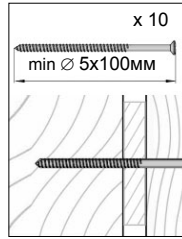

Произведено под контролем DOLLE A/S, Дания. Фроструп DK-7741, Вестгарде 47.

Сделано в России. Гарантия 2 года.

1

H=285 cm

	PROF 36 120x60	PROF 36 120x70
A	120cm	120cm
B	60 cm	70 cm

1.1

1.2

2.1