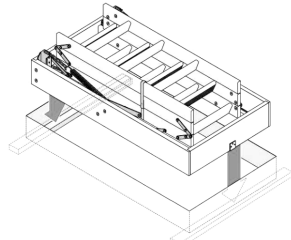

Произведено под контролем DOLLE A/S, Дания. Фроструп DK-7741, Вестгарде 47.

Сделано в России. Гарантия 2 года.

1

H=285 cm

	PROF 36 120x60	PROF 36 120x70
A	120cm	120cm
B	60 cm	70 cm

1.1

1.2

2.1