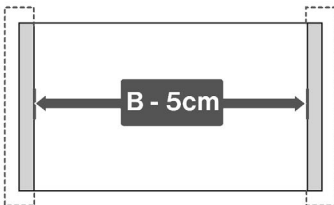

Произведено под контролем DOLLE A/S, Дания. Фроструп DK-7741, Вестгарде 47.

Сделано в России. Гарантия 2 года.

1

H=285 cm

	PROF 36 120x60	PROF 36 120x70
A	120cm	120cm
B	60 cm	70 cm

1.1

1.2

2.1