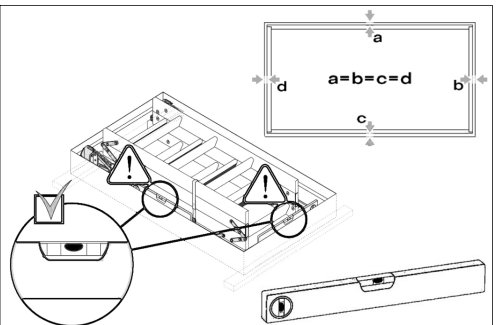

Произведено под контролем DOLLE A/S, Дания. Фроструп DK-7741, Вестгарде 47.

Сделано в России. Гарантия 2 года.

1

H=285 cm

	PROF 36 120x60	PROF 36 120x70
A	120cm	120cm
B	60 cm	70 cm

1.1

1.2

2.1