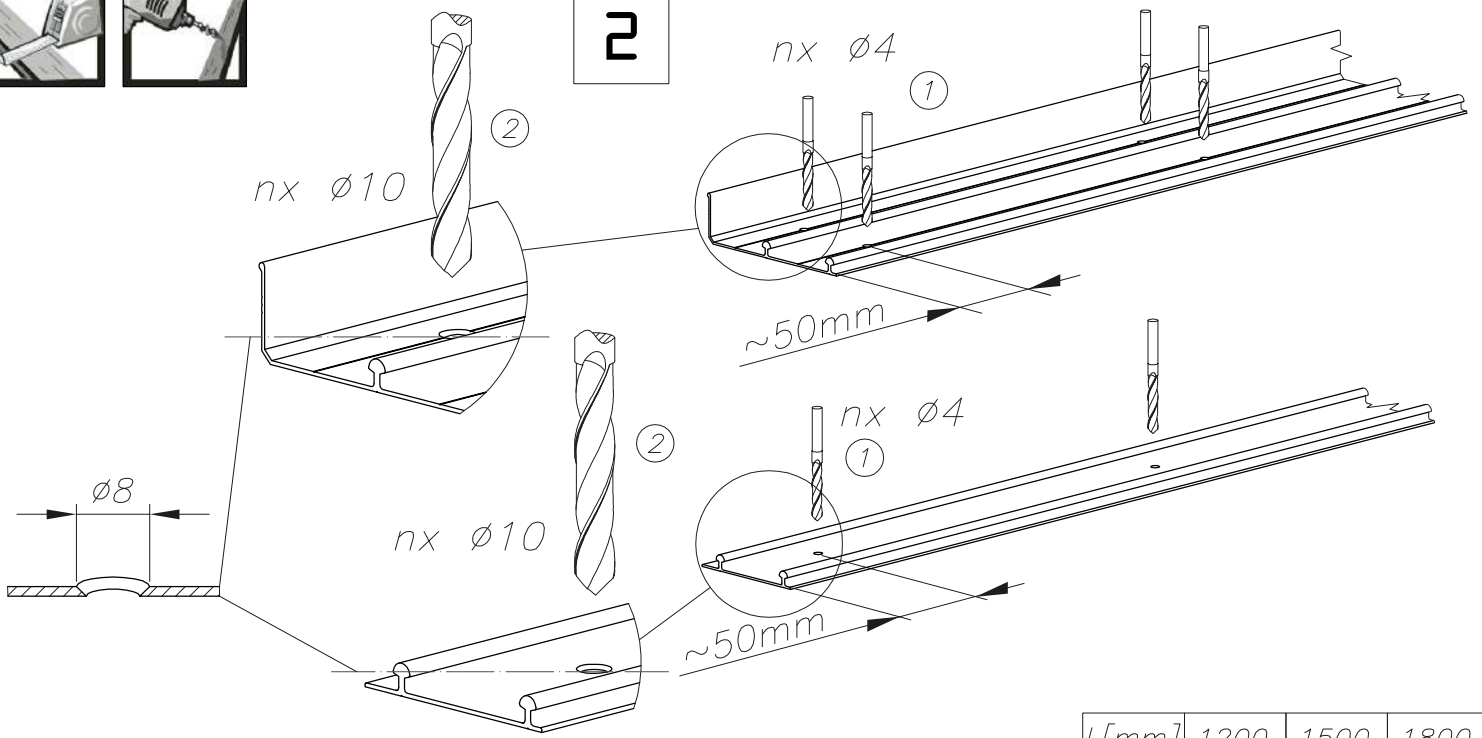

www.valcomp.pl

APEC 3

2 створки

2

L[mm]	1200	1500	1800
n[szt]	3	3	4

3

2'

3'