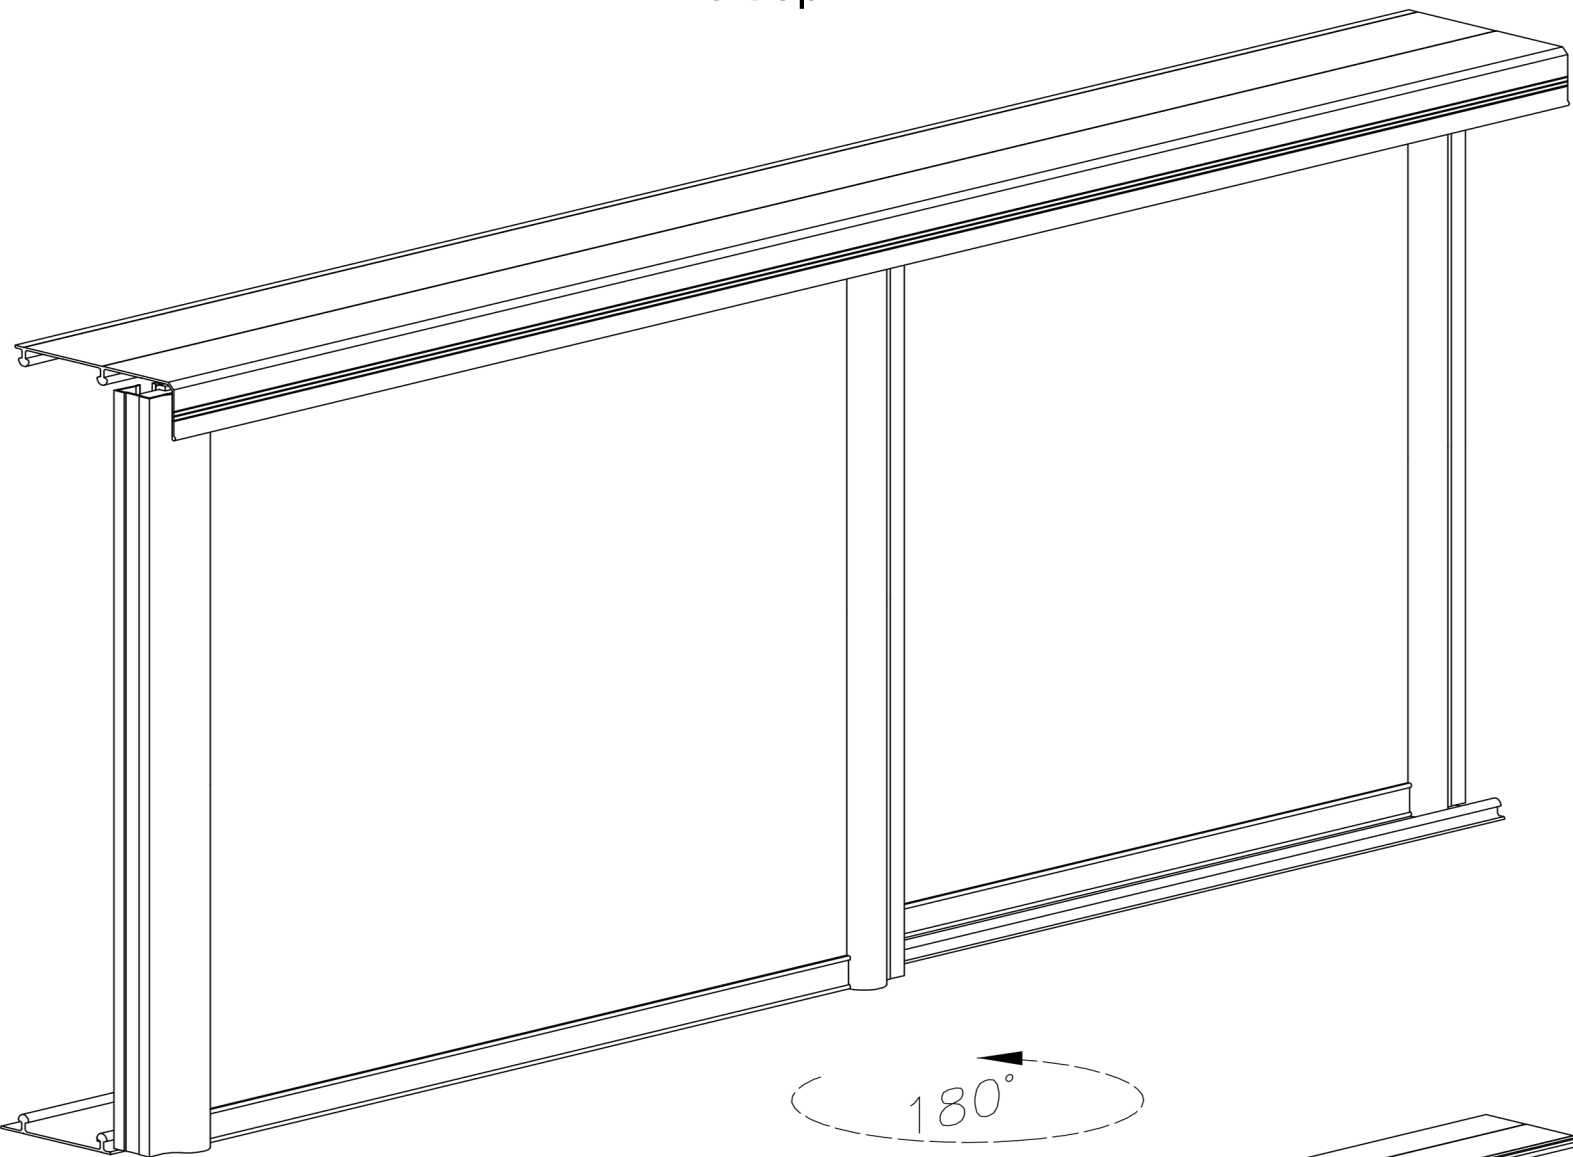

www.valcomp.pl

APEC 3

2 створки

2

L[mm]	1200	1500	1800
n[szt]	3	3	4

3

2'

3'