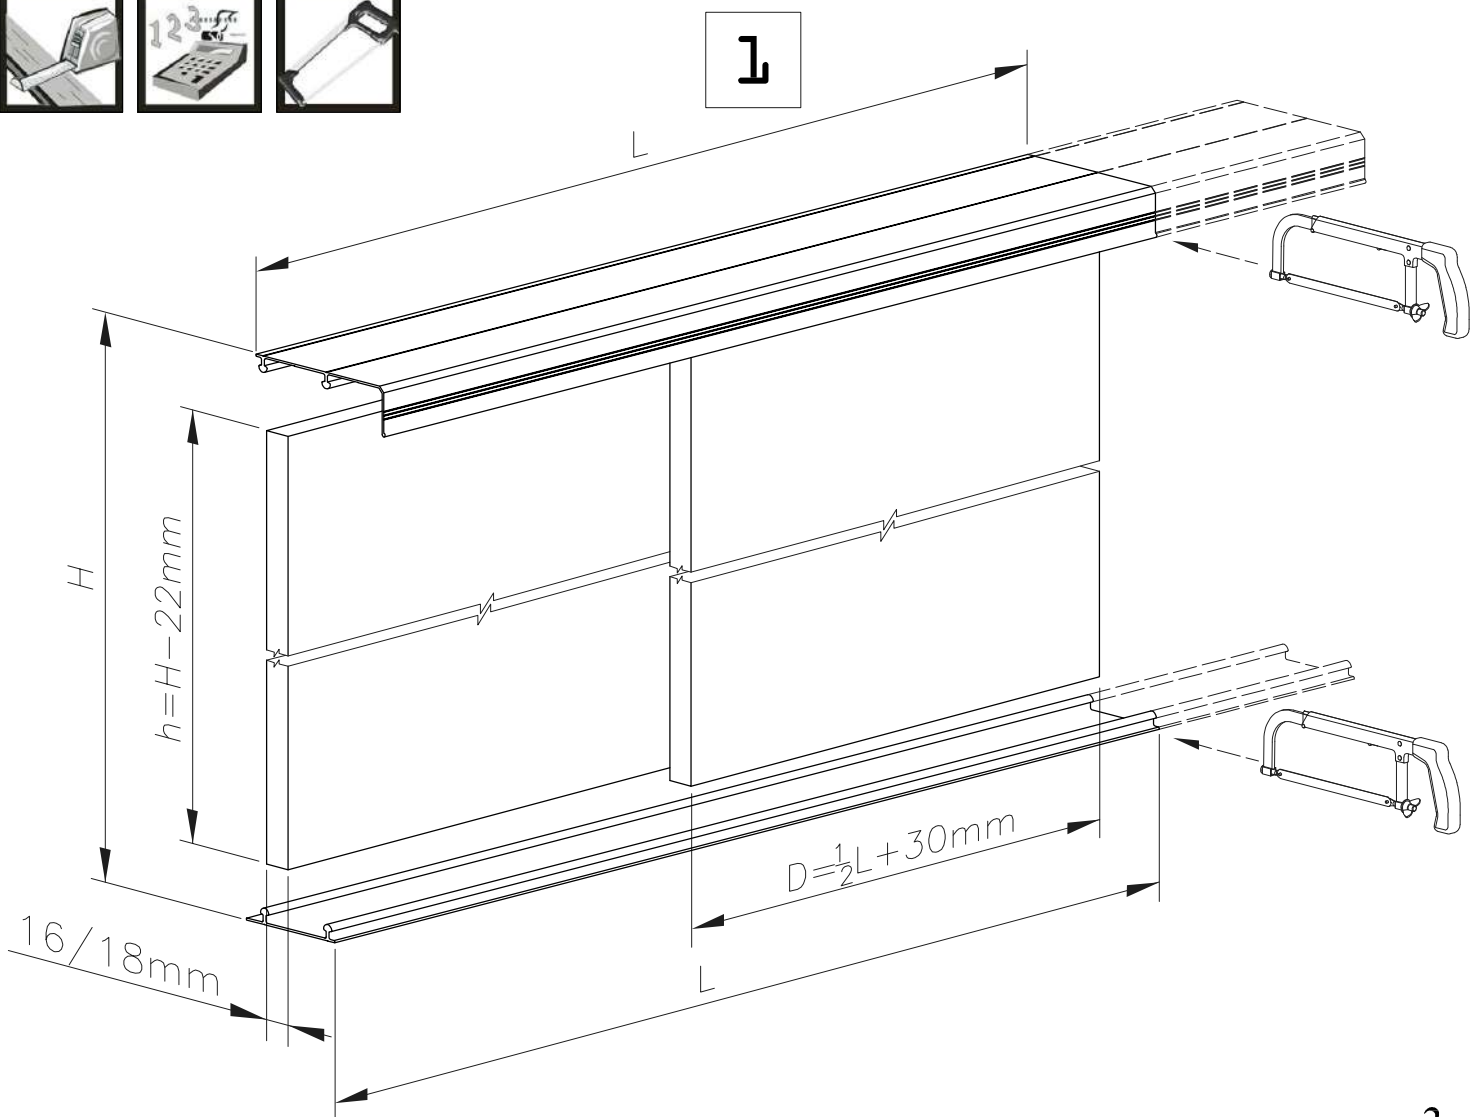

www.valcomp.pl

APEC 3

2 створки

2

L[mm]	1200	1500	1800
n[szt]	3	3	4

3

2'

3'

4

5

6

7

9

10

11

x2