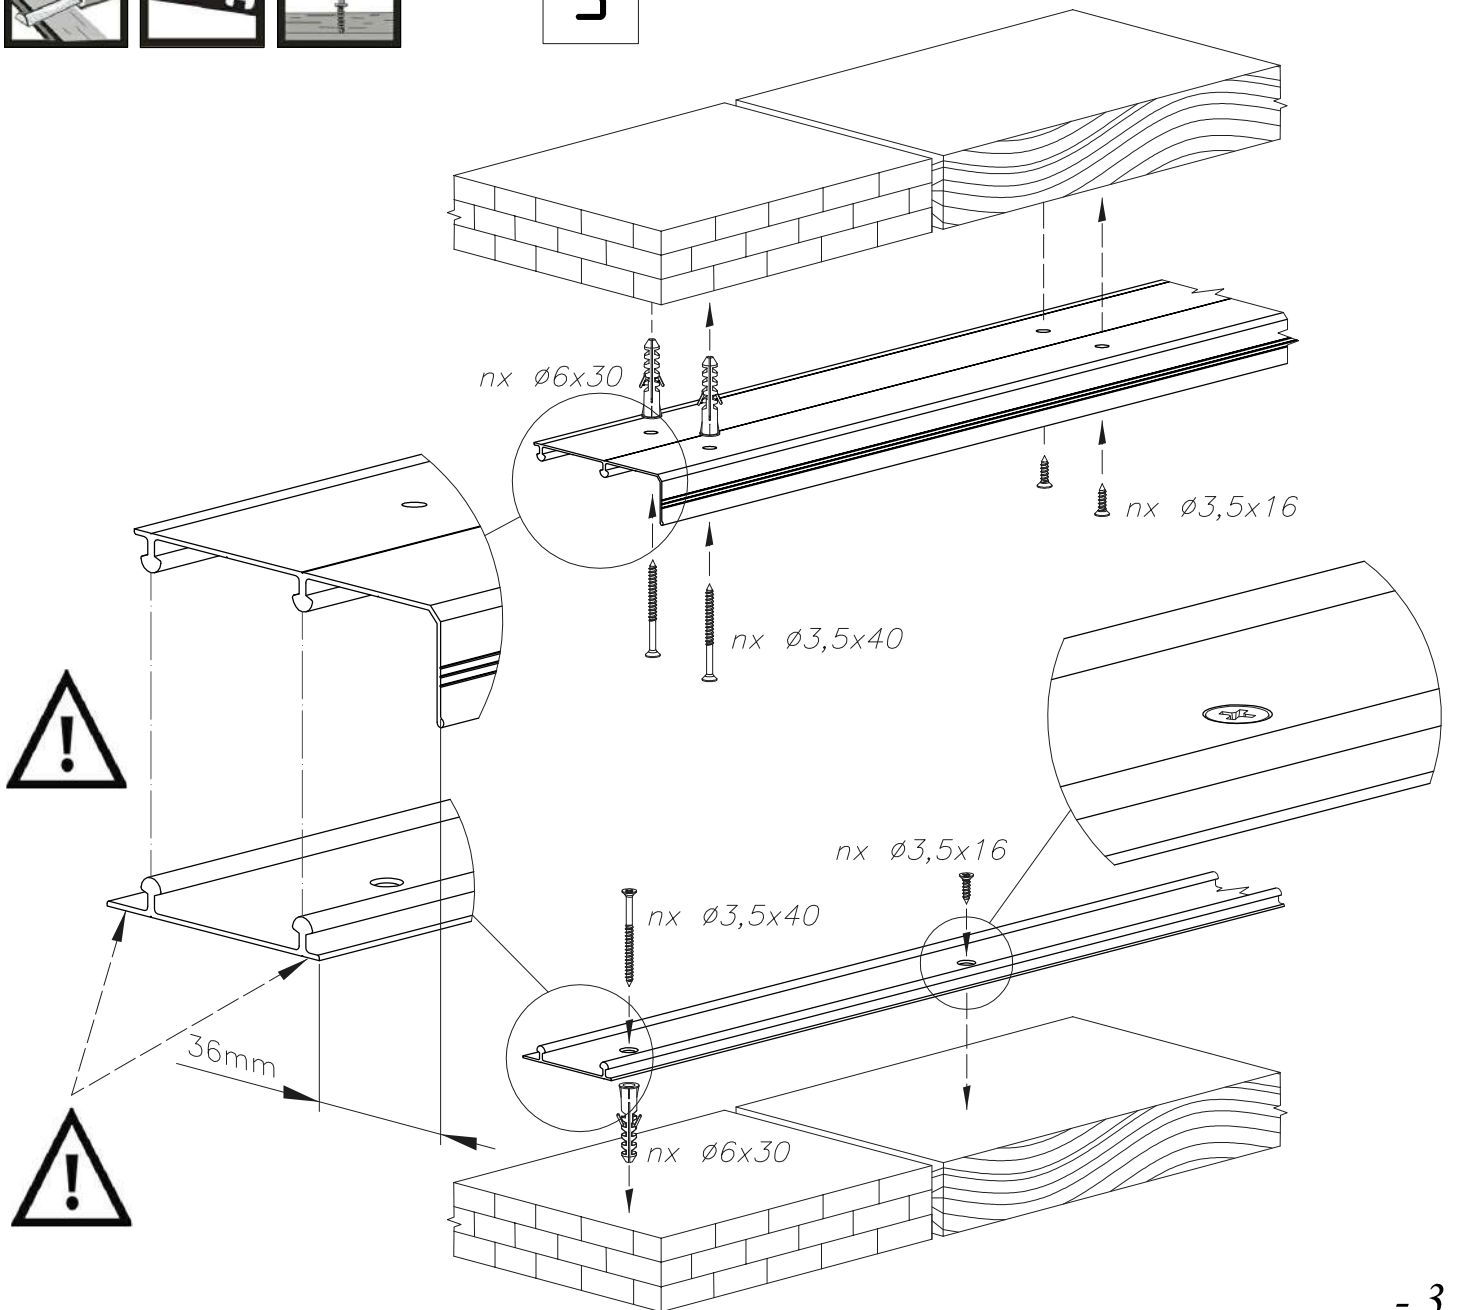

www.valcomp.pl

APEC 3

2 створки

2

L[mm]	1200	1500	1800
n[szt]	3	3	4

3

2'

3'

4

5

6

7

9

10

11

x2