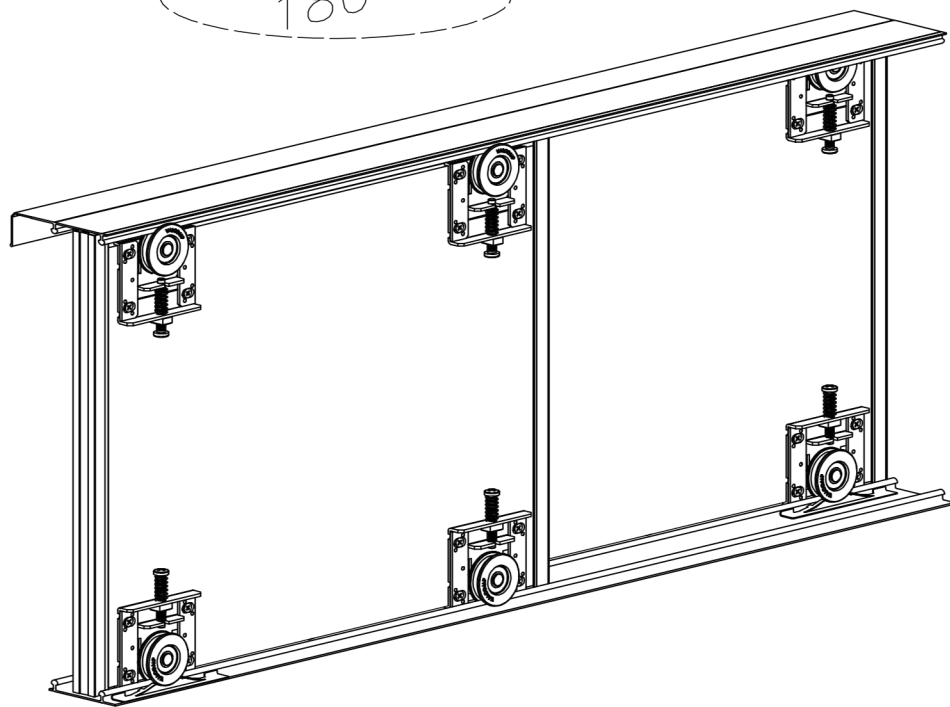

www.valcomp.pl

APEC 3

2 створки

2

L[mm]	1200	1500	1800
n[szt]	3	3	4

3

2'

3'