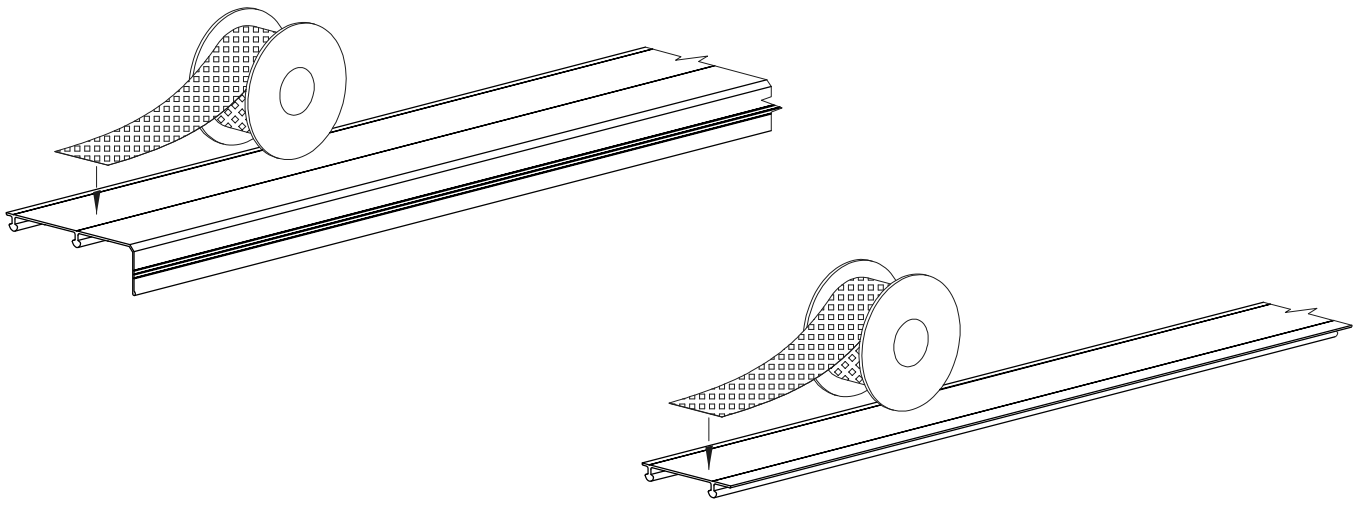

www.valcomp.pl

APEC 3

2 створки

2

L[mm]	1200	1500	1800
n[szt]	3	3	4

3

2'

3'