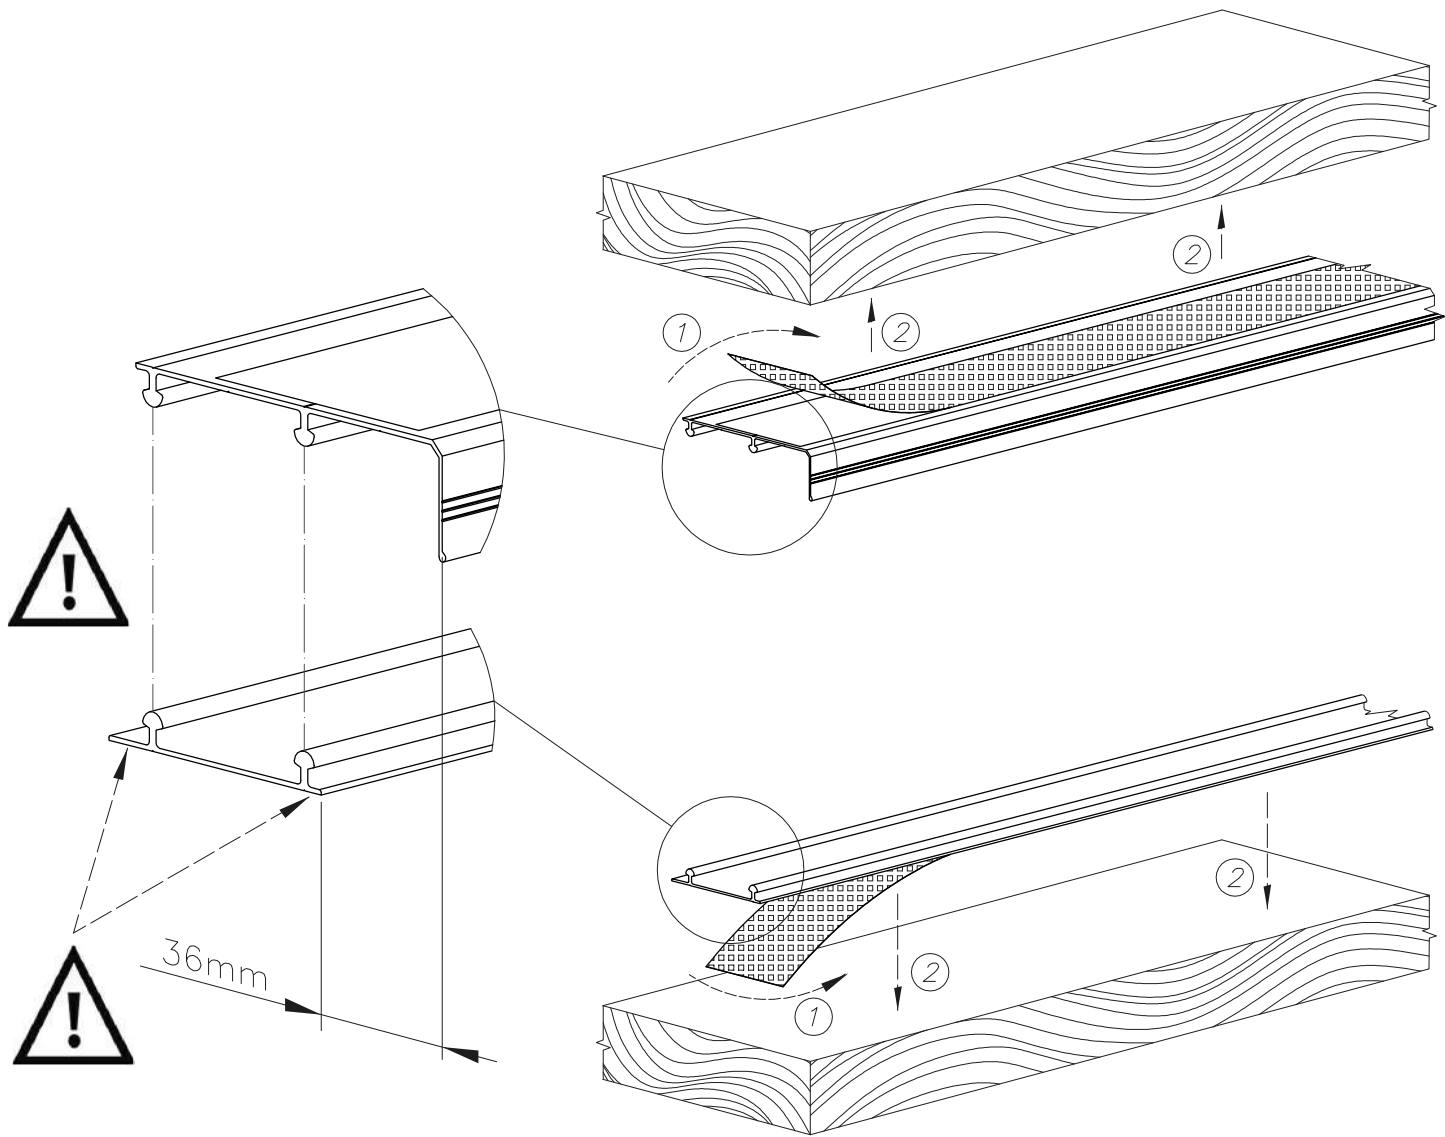

www.valcomp.pl

APEC 3

2 створки

2

L[mm]	1200	1500	1800
n[szt]	3	3	4

3

2'

3'