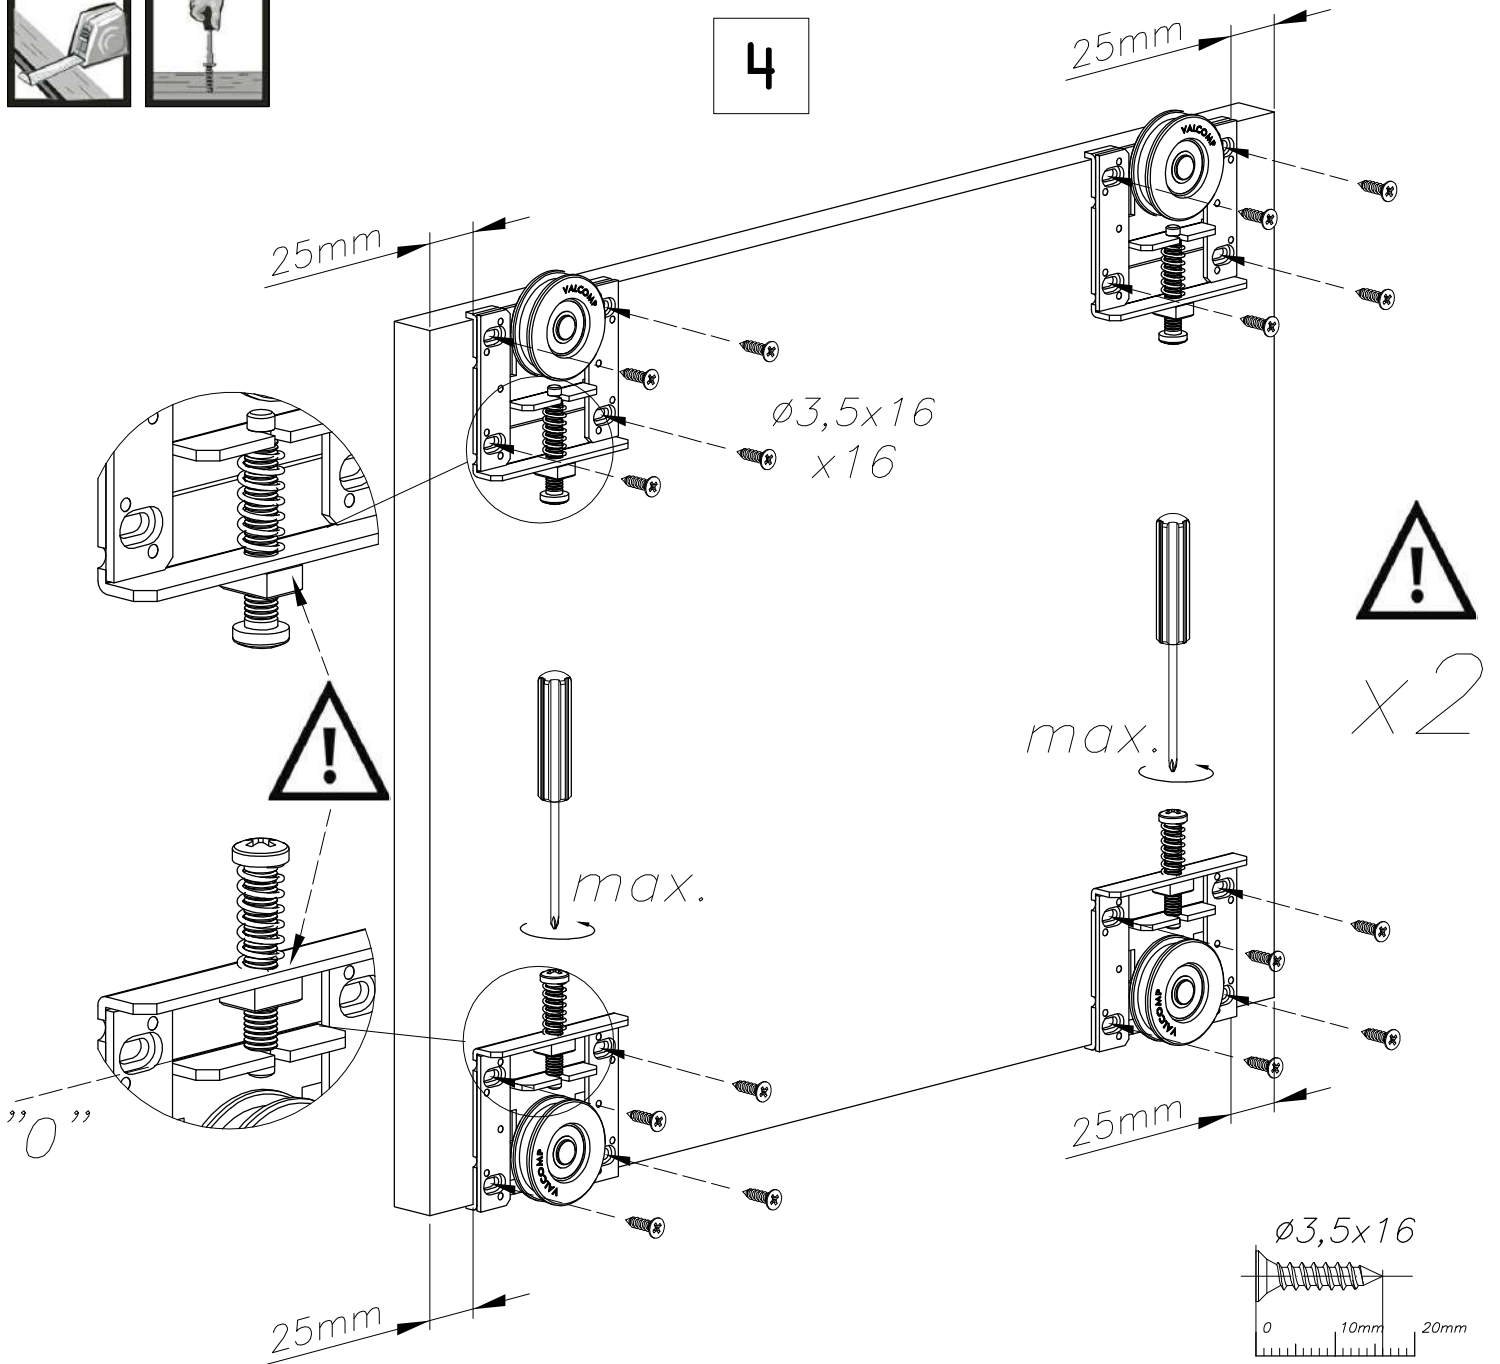

www.valcomp.pl

APEC 3

2 створки

2

L[mm]	1200	1500	1800
n[szt]	3	3	4

3

2'

3'

4

5

6

7

9

10

11

x2