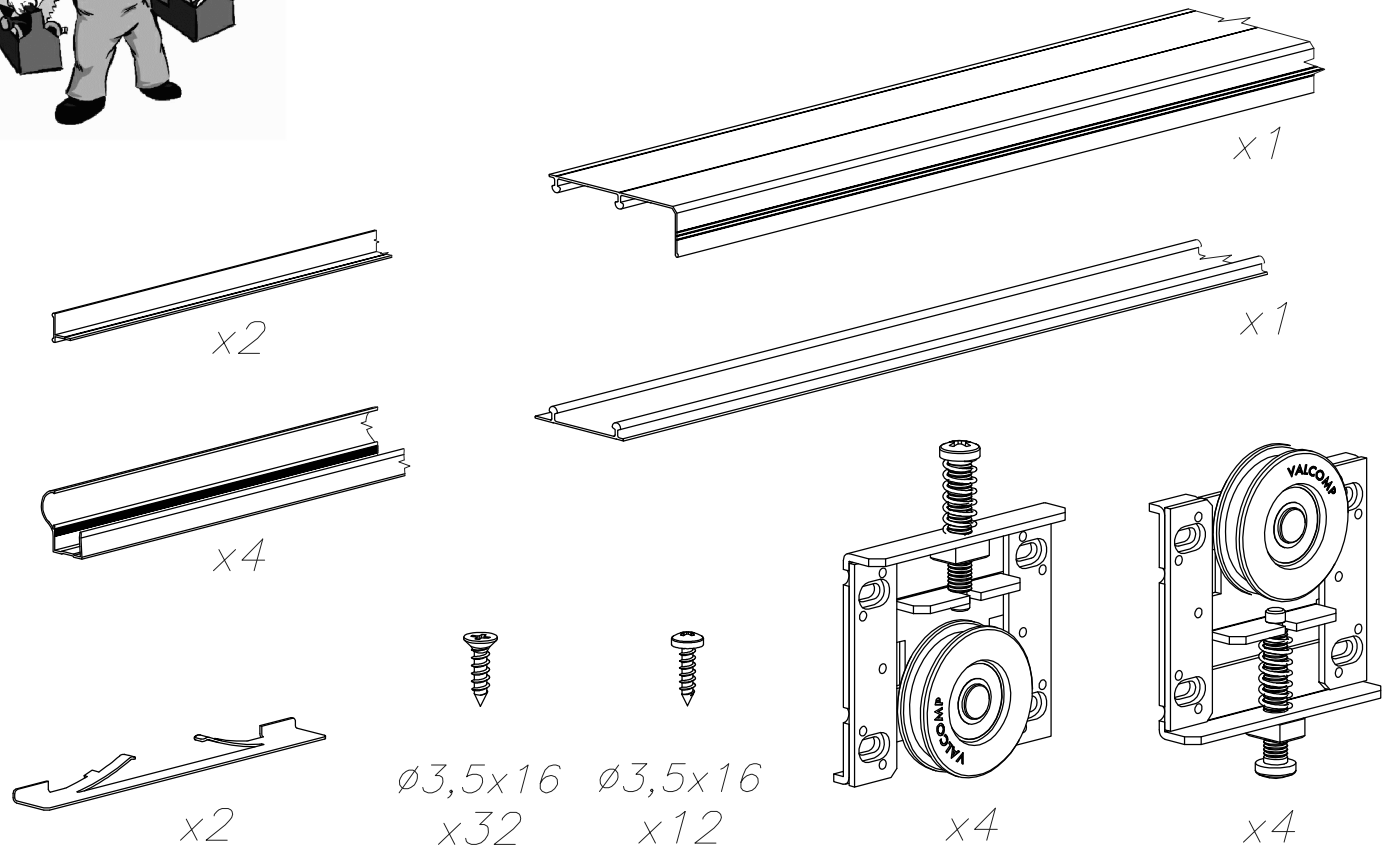

www.valcomp.pl

APEC 3

2 створки

2

L[mm]	1200	1500	1800
n[szt]	3	3	4

3

2'

3'