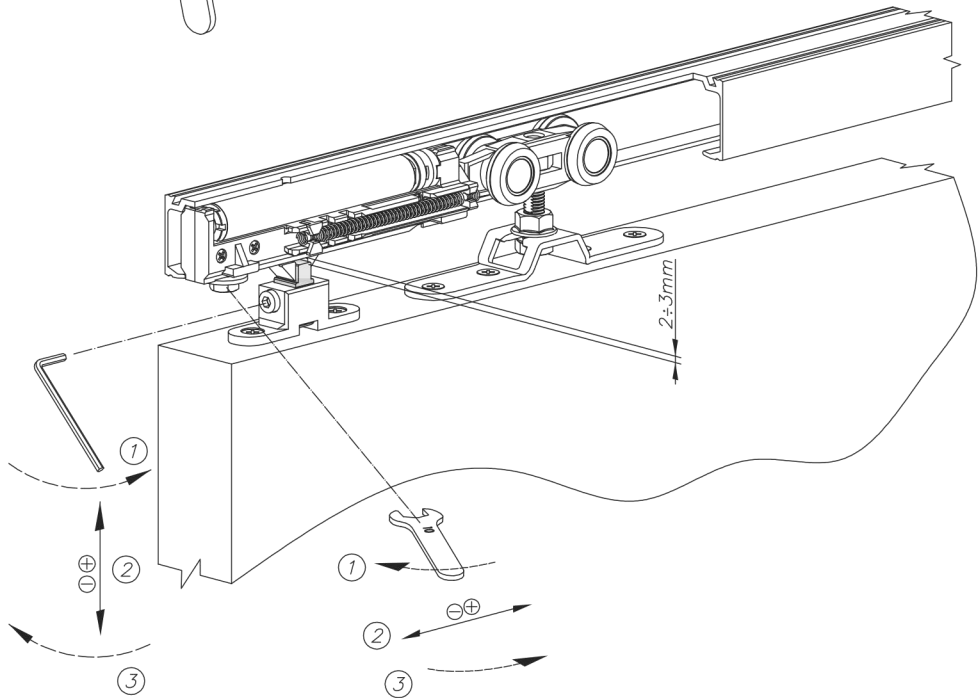

# SILENT-STOP

ДОВОДЧИК ДЛЯ ДВЕРЕЙ  
ДЛЯ РАЗДВИЖНЫХ СИСТЕМ ГЕРКУЛЕС 60, 120

---

ГЕРКУЛЕС 60, 120

x1

ø4x50  
x2

x1

x1

**4** ГЕРКУЛЕС 60

**4** ГЕРКУЛЕС 120

**5** ГЕРКУЛЕС 60, 120

**6** ГЕРКУЛЕС 60, 120

**7** ГЕРКУЛЕС 60, 120

2

3

4