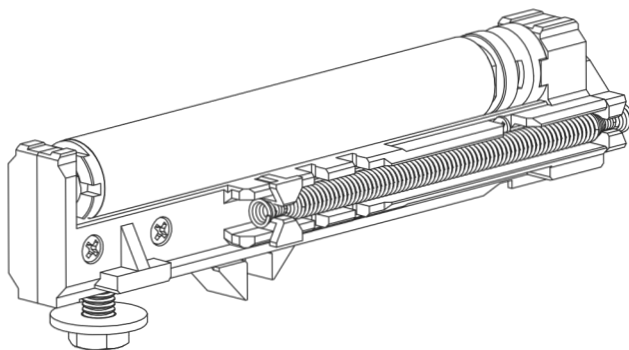

# SILENT-STOP

ДОВОДЧИК ДЛЯ ДВЕРЕЙ  
ДЛЯ РАЗДВИЖНЫХ СИСТЕМ ГЕРКУЛЕС 60, 120

---

ГЕРКУЛЕС 60, 120

x1

ø4x50  
x2

x1

x1

M4x10  
x2

x2

x1

1

?

**2** ГЕРКУЛЕС 60, 120

**3** ГЕРКУЛЕС 60

**3** ГЕРКУЛЕС 120