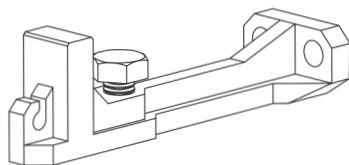

# SILENT-STOP

ДОВОДЧИК ДЛЯ ДВЕРЕЙ  
ДЛЯ РАЗДВИЖНЫХ СИСТЕМ ГЕРКУЛЕС 60, 120

---

ГЕРКУЛЕС 60, 120

x1

ø4x50  
x2

x1

x1

M4x10  
x2

x2

x1

1

?

**2** ГЕРКУЛЕС 60, 120

**3** ГЕРКУЛЕС 60

**3** ГЕРКУЛЕС 120