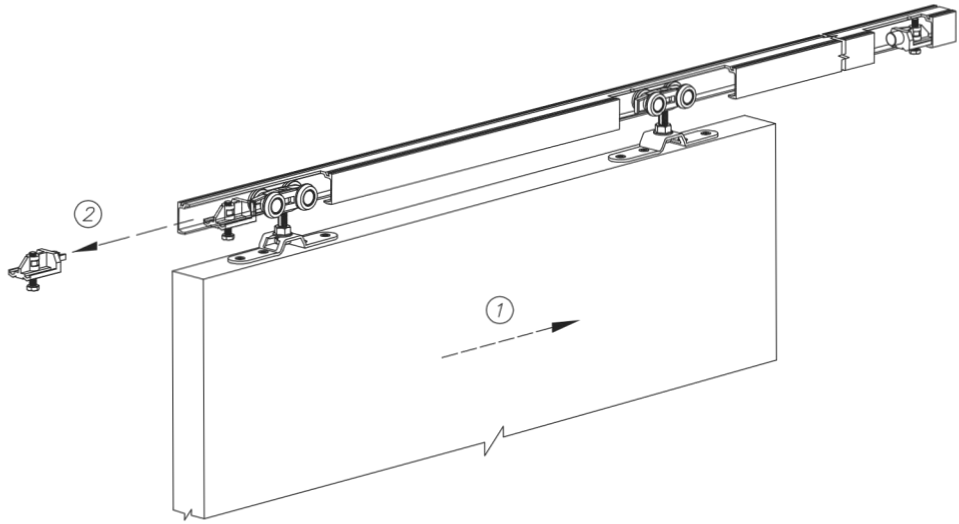

# SILENT-STOP

ДОВОДЧИК ДЛЯ ДВЕРЕЙ  
ДЛЯ РАЗДВИЖНЫХ СИСТЕМ ГЕРКУЛЕС 60, 120

---

ГЕРКУЛЕС 60, 120

x1

ø4x50  
x2

x1

x1

M4x10  
x2

x2

x1

1

?

**2** ГЕРКУЛЕС 60, 120

**3** ГЕРКУЛЕС 60

**3** ГЕРКУЛЕС 120