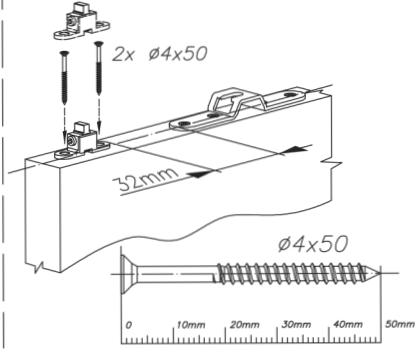

4 ГЕРКУЛЕС 60

4 ГЕРКУЛЕС 120