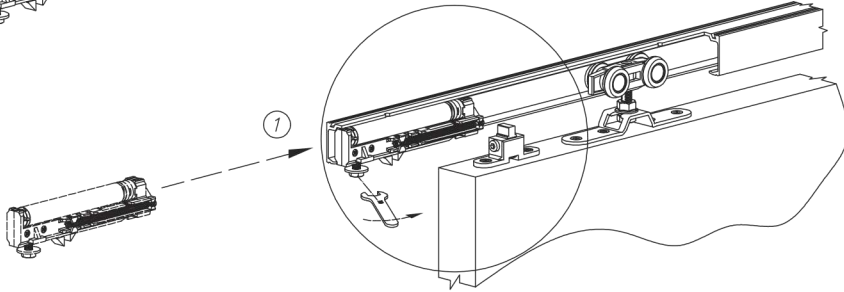

# SILENT-STOP

ДОВОДЧИК ДЛЯ ДВЕРЕЙ  
ДЛЯ РАЗДВИЖНЫХ СИСТЕМ ГЕРКУЛЕС 60, 120

---

ГЕРКУЛЕС 60, 120

x1

ø4x50  
x2

x1

x1

**4** ГЕРКУЛЕС 60

**4** ГЕРКУЛЕС 120

**5** ГЕРКУЛЕС 60, 120

**6** ГЕРКУЛЕС 60, 120

**7** ГЕРКУЛЕС 60, 120

2

3

4