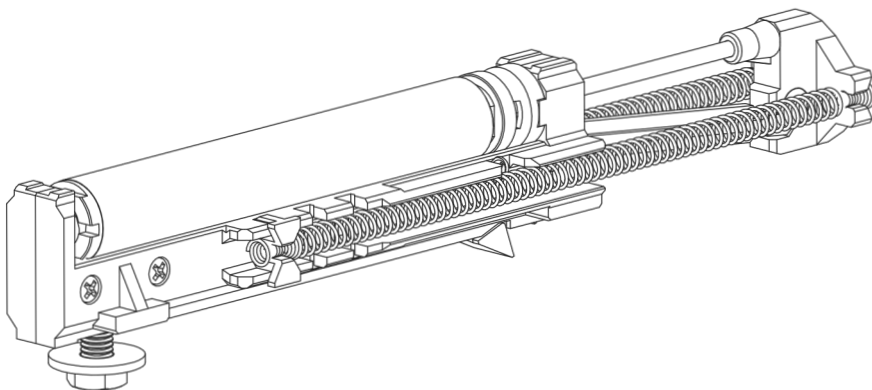

# SILENT-STOP

ДОВОДЧИК ДЛЯ ДВЕРЕЙ  
ДЛЯ РАЗДВИЖНЫХ СИСТЕМ ГЕРКУЛЕС 60, 120

---

ГЕРКУЛЕС 60, 120

x1

ø4x50  
x2

x1

x1

M4x10  
x2

x2

x1

1

?

**2** ГЕРКУЛЕС 60, 120

**3** ГЕРКУЛЕС 60

**3** ГЕРКУЛЕС 120