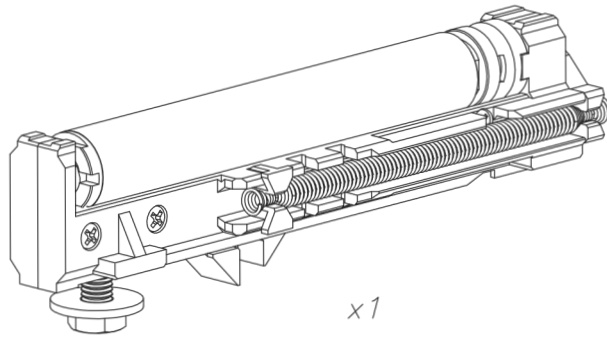

# SILENT-STOP

ДОВОДЧИК ДЛЯ ДВЕРЕЙ  
ДЛЯ РАЗДВИЖНЫХ СИСТЕМ ГЕРКУЛЕС 60, 120

---

ГЕРКУЛЕС 60, 120

x1

ø4x50  
x2

x1

x1

M4x10  
x2

x2

x1

1

?

**2** ГЕРКУЛЕС 60, 120

**3** ГЕРКУЛЕС 60

**3** ГЕРКУЛЕС 120