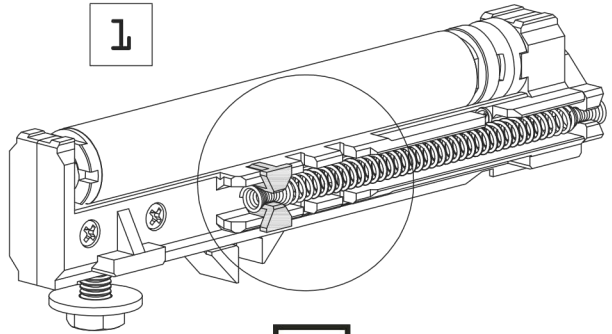

# SILENT-STOP

ДОВОДЧИК ДЛЯ ДВЕРЕЙ  
ДЛЯ РАЗДВИЖНЫХ СИСТЕМ ГЕРКУЛЕС 60, 120

---

ГЕРКУЛЕС 60, 120

x1

ø4x50  
x2

x1

x1

M4x10  
x2

x2

x1

1

?

**2** ГЕРКУЛЕС 60, 120

**3** ГЕРКУЛЕС 60

**3** ГЕРКУЛЕС 120