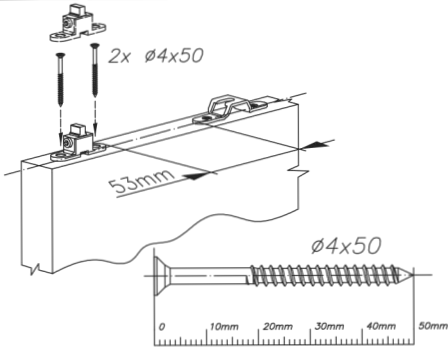

4 ГЕРКУЛЕС 60

4 ГЕРКУЛЕС 120