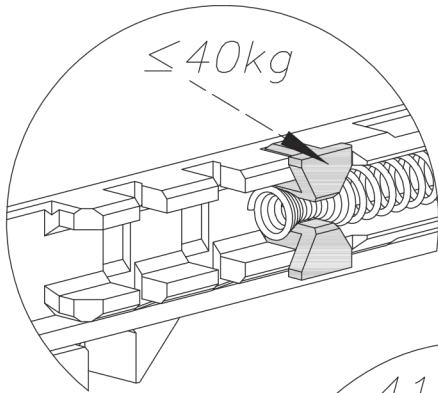

# SILENT-STOP

ДОВОДЧИК ДЛЯ ДВЕРЕЙ  
ДЛЯ РАЗДВИЖНЫХ СИСТЕМ ГЕРКУЛЕС 60, 120

---

ГЕРКУЛЕС 60, 120

x1

ø4x50  
x2

x1

x1

M4x10  
x2

x2

x1

1

?

**2** ГЕРКУЛЕС 60, 120

**3** ГЕРКУЛЕС 60

**3** ГЕРКУЛЕС 120