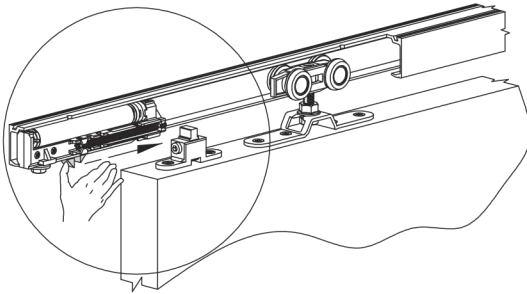

6 ГЕРКУЛЕС 60, 120