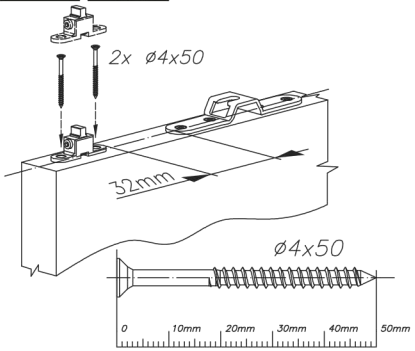

4 ГЕРКУЛЕС 60

4 ГЕРКУЛЕС 120