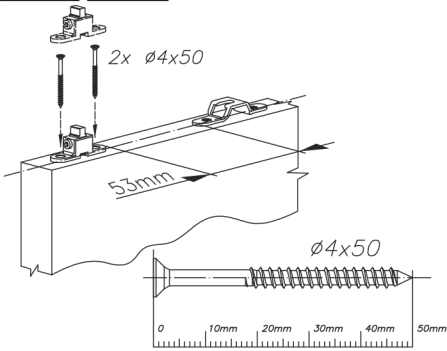

4 ГЕРКУЛЕС 60

4 ГЕРКУЛЕС 120