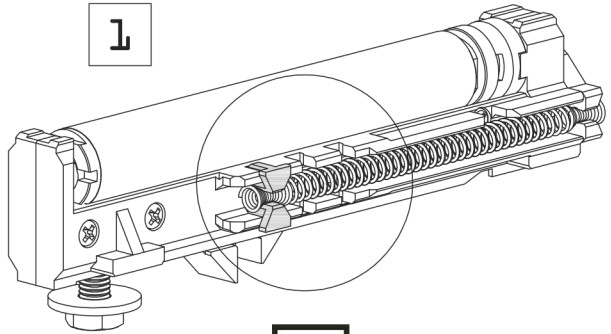

SILENT-STOP

ДОВОДЧИК ДЛЯ ДВЕРЕЙ
ДЛЯ РАЗДВИЖНЫХ СИТЕМ ГЕРКУЛЕС 60, 120

ГЕРКУЛЕС 60, 120

x1

ø4x50
x2

x1

x1

M4x10
x2

x2

x1

1

?

2 ГЕРКУЛЕС 60, 120

3 ГЕРКУЛЕС 60

3 ГЕРКУЛЕС 120

4 ГЕРКУЛЕС 60