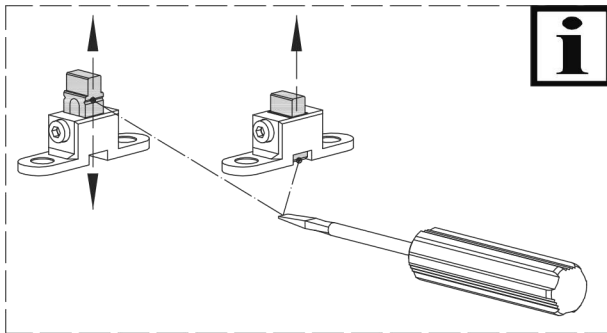

7 ГЕРКУЛЕС 60, 120