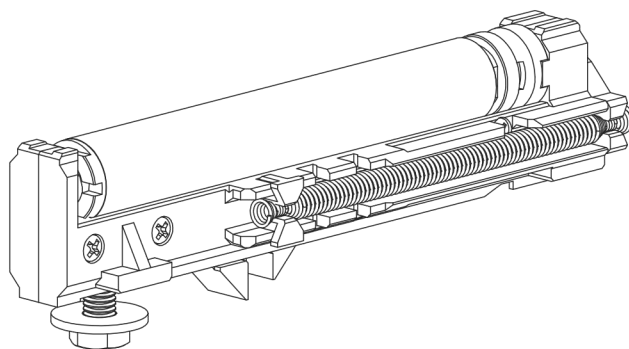

SILENT-STOP

ДОВОДЧИК ДЛЯ ДВЕРЕЙ
ДЛЯ РАЗДВИЖНЫХ СИТЕМ ГЕРКУЛЕС 60, 120

ГЕРКУЛЕС 60, 120

x1

ø4x50
x2

x1

x1

M4x10
x2

x2

x1

1

?

2 ГЕРКУЛЕС 60, 120

3 ГЕРКУЛЕС 60

3 ГЕРКУЛЕС 120

4 ГЕРКУЛЕС 60