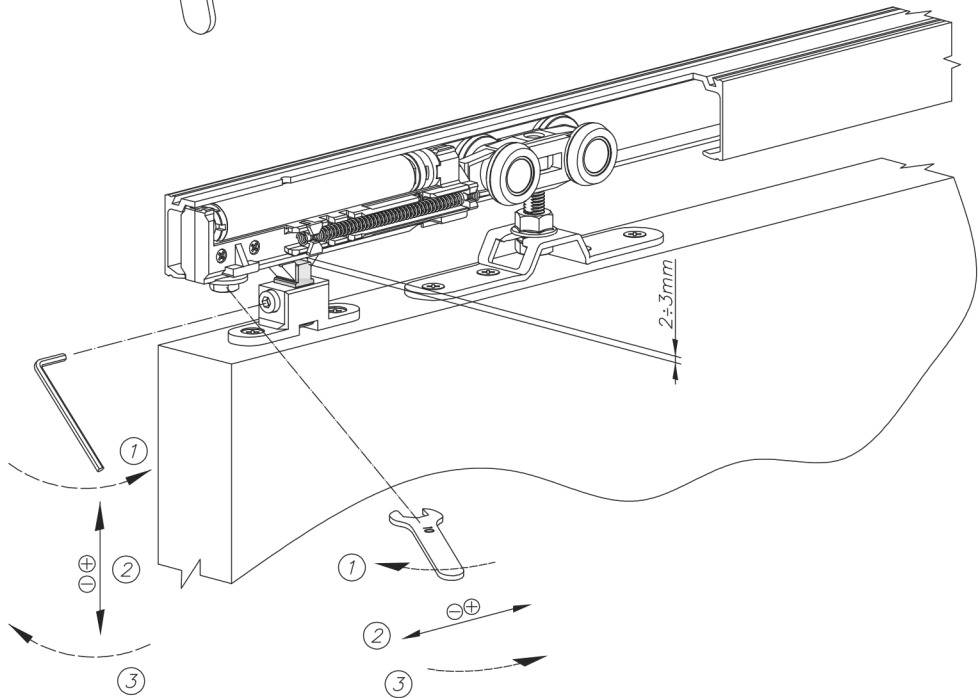

7 ГЕРКУЛЕС 60, 120