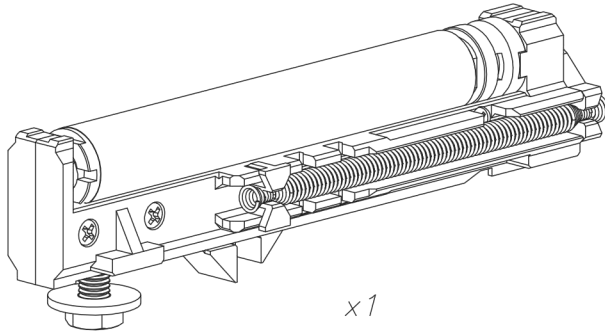

SILENT-STOP

ДОВОДЧИК ДЛЯ ДВЕРЕЙ
ДЛЯ РАЗДВИЖНЫХ СИТЕМ ГЕРКУЛЕС 60, 120

ГЕРКУЛЕС 60, 120

x1

ø4x50
x2

x1

x1

M4x10
x2

x2

x1

1

?

2 ГЕРКУЛЕС 60, 120

3 ГЕРКУЛЕС 60

3 ГЕРКУЛЕС 120

4 ГЕРКУЛЕС 60