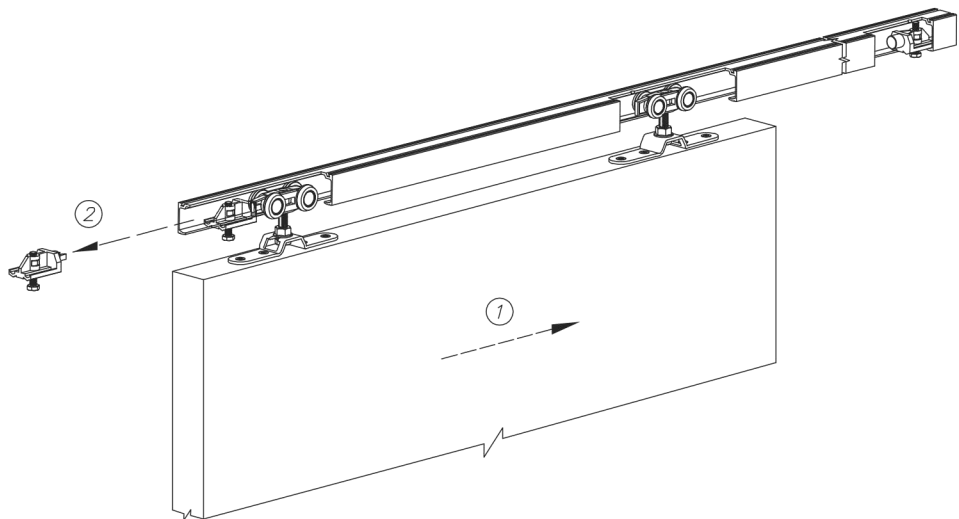

SILENT-STOP

ДОВОДЧИК ДЛЯ ДВЕРЕЙ
ДЛЯ РАЗДВИЖНЫХ СИТЕМ ГЕРКУЛЕС 60, 120

ГЕРКУЛЕС 60, 120

x1

ø4x50
x2

x1

x1

M4x10
x2

x2

x1

1

?

2 ГЕРКУЛЕС 60, 120

3 ГЕРКУЛЕС 60

3 ГЕРКУЛЕС 120

4 ГЕРКУЛЕС 60