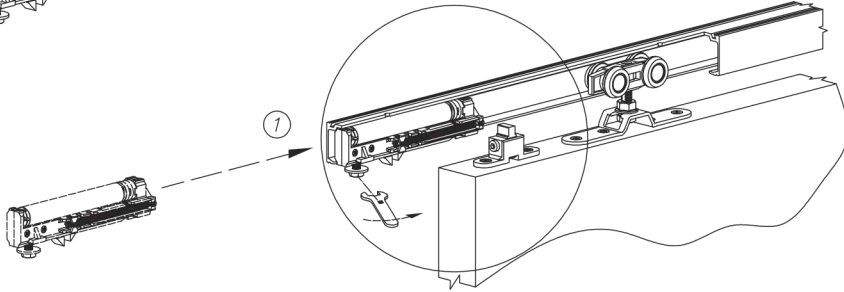

5 ГЕРКУЛЕС 60, 120