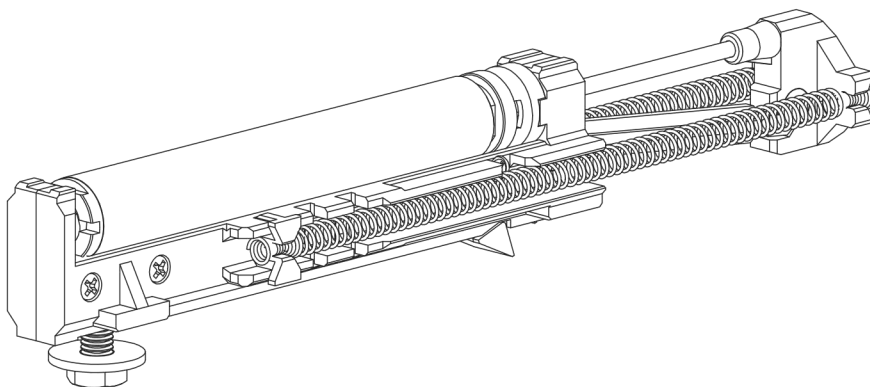

SILENT-STOP

ДОВОДЧИК ДЛЯ ДВЕРЕЙ
ДЛЯ РАЗДВИЖНЫХ СИТЕМ ГЕРКУЛЕС 60, 120

ГЕРКУЛЕС 60, 120

x1

ø4x50
x2

x1

x1

M4x10
x2

x2

x1

1

?

2 ГЕРКУЛЕС 60, 120

3 ГЕРКУЛЕС 60

3 ГЕРКУЛЕС 120

4 ГЕРКУЛЕС 60