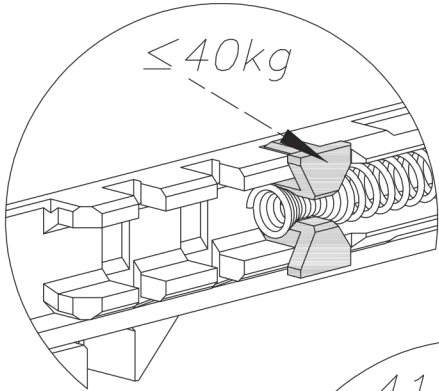

SILENT-STOP

ДОВОДЧИК ДЛЯ ДВЕРЕЙ
ДЛЯ РАЗДВИЖНЫХ СИТЕМ ГЕРКУЛЕС 60, 120

ГЕРКУЛЕС 60, 120

x1

ø4x50
x2

x1

x1

M4x10
x2

x2

x1

1

?

2 ГЕРКУЛЕС 60, 120

3 ГЕРКУЛЕС 60

3 ГЕРКУЛЕС 120

4 ГЕРКУЛЕС 60