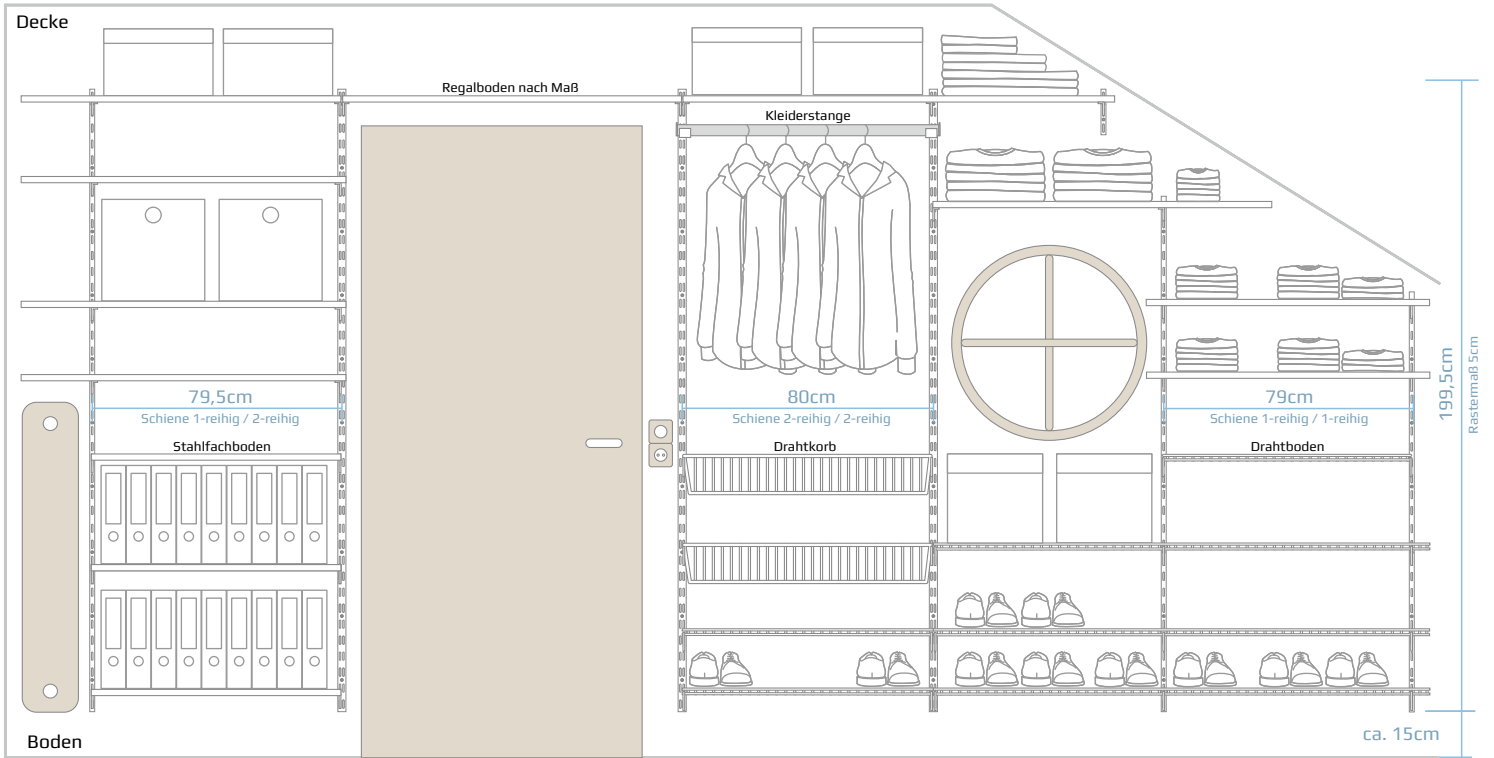

Musteraufbau

Platzbedarf

Details

Fixieren

Ø 6mm 6x36mm 4,5x50mm PZ2

Platzieren

Ø 6mm
6x36mm
4,5x50mm PZ2