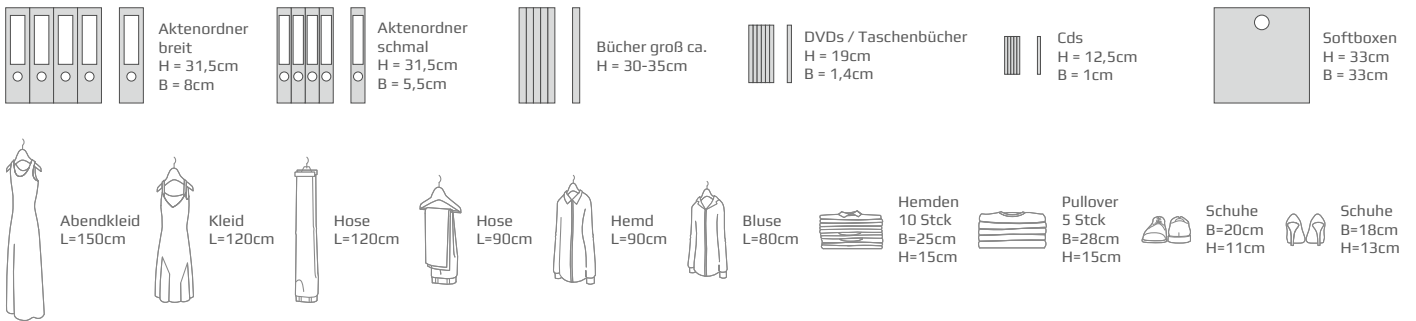

Musteraufbau

Platzbedarf

Details

Fixieren

Ø 6mm 6x36mm 4,5x50mm PZ2

Platzieren

Ø 6mm
6x36mm
4,5x50mm PZ2